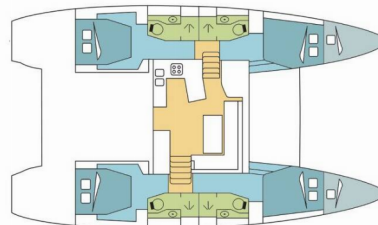

LAGOON 450 F

LOUMILIS II

Katamaran Lagoon 450 F „LOUMILIS II”, rok produkcji 2019, jacht ten jest zacumowany w Belize, Placencia, Roberts Grove Marina, - Belize. Jednostka posiada 4 + 2 kabiny, może pomieścić 8 + 2 + 2 persons i posiada 4 WC.

LOUMILIS II

Rok Produkcji

2019

Długość

13.96 m

Kabiny

4 + 2

Koje