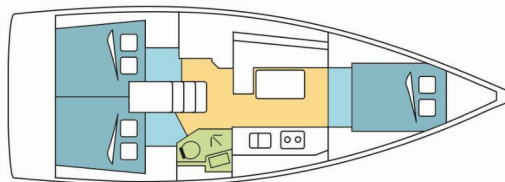

OCEANIS 38.1

MODENA

Jacht żaglowy Oceanis 38.1 „MODENA”, rok produkcji 2019, jacht ten jest zacumowany w Šibenik, Marina Zaton, - Chorwacja. Jednostka posiada 3 kabiny, może pomieścić 6 + 2 persons i posiada 1 WC.