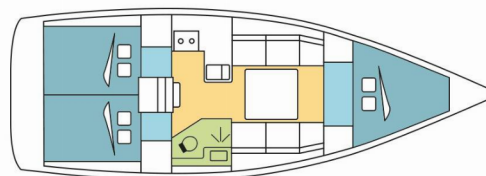

DUFOUR 360 GL

SNOWDROP

Jacht żaglowy Dufour 360 GL „SNOWDROP”, rok produkcji 2020, jacht ten jest zacumowany w Lidingö-Göshaga, - Szwecja
Jednostka posiada 3 kabiny, może pomieścić 6 + 2 persons i posiada 1 WC.

SNOWDROP

Rok Produkcji

2020

Długość

10.73 m

Kabiny

3

Koje