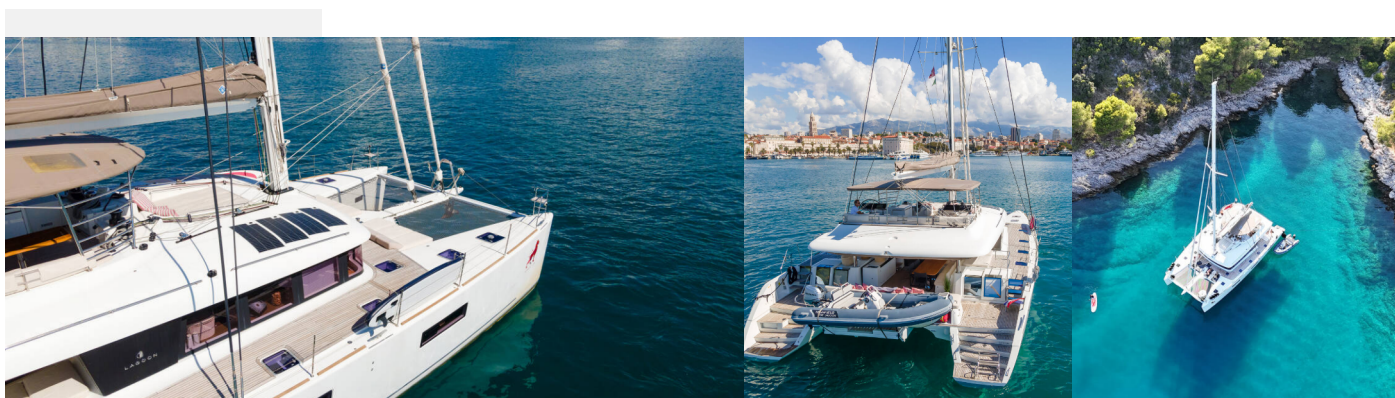

CENA / TYGODNIE

16.05. - 23.05.2026 17.595 € ~~20.700 €~~	23.05. - 30.05.2026 21.420 € ~~25.200 €~~	30.05. - 06.06.2026 21.420 € ~~25.200 €~~	06.06. - 13.06.2026 Zarezerwowany
13.06. - 20.06.2026 Zarezerwowany	20.06. - 27.06.2026 Zarezerwowany	27.06. - 04.07.2026 Zarezerwowany	04.07. - 11.07.2026 27.120 € ~~33.900 €~~
11.07. - 18.07.2026 27.120 € ~~33.900 €~~	18.07. - 25.07.2026 Zarezerwowany	25.07. - 01.08.2026 Zarezerwowany	01.08. - 08.08.2026 Zarezerwowany
08.08. - 15.08.2026 30.510 € ~~33.900 €~~	15.08. - 22.08.2026 Zarezerwowany	22.08. - 29.08.2026 Zarezerwowany	29.08. - 05.09.2026 25.740 € ~~28.600 €~~
05.09. - 12.09.2026 Zarezerwowany	12.09. - 19.09.2026 Zarezerwowany	19.09. - 26.09.2026 22.680 € ~~25.200 €~~	26.09. - 03.10.2026 Zarezerwowany
03.10. - 10.10.2026 17.595 € ~~20.700 €~~	10.10. - 17.10.2026 18.630 € ~~20.700 €~~	17.10. - 24.10.2026 18.630 € ~~20.700 €~~	24.10. - 31.10.2026 18.630 € ~~20.700 €~~
31.10. - 07.11.2026 18.630 € ~~20.700 €~~	07.11. - 14.11.2026 19.665 € ~~20.700 €~~	14.11. - 21.11.2026 19.665 € ~~20.700 €~~	21.11. - 28.11.2026 19.665 € ~~20.700 €~~

WEB

najachty.pl

NUMER TELEFONU

+48 882 071 532

E-MAIL

biuro@najachty.pl

NAJACHTY

ul. Pi. Świętej Małgorzaty 1-2/42B, 58-100, Świdnica, Polska