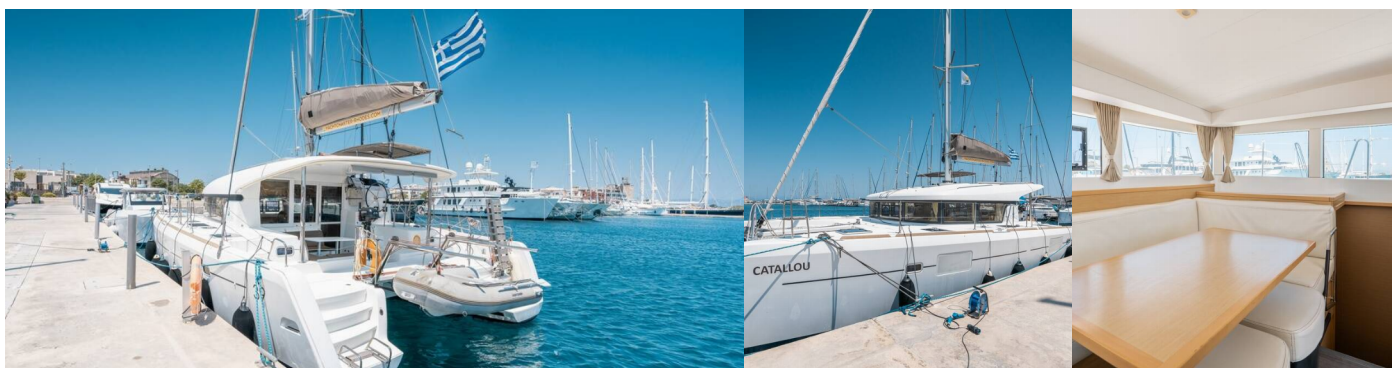

CENA / TYGODNIE

16.05. - 23.05.2026 2.905 € ~~4.150 €~~	23.05. - 30.05.2026 3.320 € ~~4.150 €~~	30.05. - 06.06.2026 3.320 € ~~4.150 €~~	06.06. - 13.06.2026 Zarezerwowany
13.06. - 20.06.2026 Zarezerwowany	25.06. - 04.07.2026 Zarezerwowany	04.07. - 11.07.2026 Zarezerwowany	11.07. - 18.07.2026 Zarezerwowany
18.07. - 25.07.2026 3.713 € ~~4.950 €~~	25.07. - 01.08.2026 Zarezerwowany	01.08. - 15.08.2026 Zarezerwowany	15.08. - 22.08.2026 4.760 € ~~5.950 €~~
22.08. - 29.08.2026 Zarezerwowany	29.08. - 05.09.2026 4.797 € ~~5.330 €~~	05.09. - 12.09.2026 4.797 € ~~5.330 €~~	12.09. - 19.09.2026 4.797 € ~~5.330 €~~
19.09. - 26.09.2026 Zarezerwowany	26.09. - 03.10.2026 Zarezerwowany	03.10. - 10.10.2026 Zarezerwowany	10.10. - 17.10.2026 3.843 € ~~4.270 €~~
17.10. - 24.10.2026 3.203 € ~~4.270 €~~	24.10. - 31.10.2026 3.203 € ~~4.270 €~~	31.10. - 07.11.2026 3.203 € ~~4.270 €~~	07.11. - 14.11.2026 3.203 € ~~4.270 €~~
14.11. - 21.11.2026 3.203 € ~~4.270 €~~	21.11. - 28.11.2026 3.203 € ~~4.270 €~~	28.11. - 05.12.2026 3.203 € ~~4.270 €~~	

WEB

najachty.pl

NUMER TELEFONU

+48 882 071 532

E-MAIL

biuro@najachty.pl

NAJACHTY

ul. Pi. Świętej Małgorzaty 1-2/42B, 58-100, Świdnica, Polska