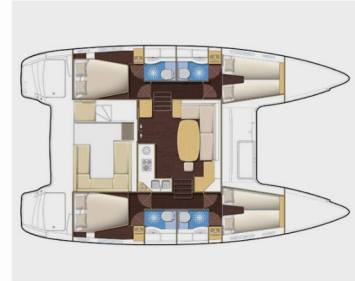

LAGOON 39

Catallou

Katamaran Lagoon 39 „Catallou”, rok produkcji 2017, jacht ten jest zacumowany w Rhodes New Marina, - Grecja. Jednostka posiada 4 + 2 kabiny, może pomieścić 8 + 2 persons i posiada 4 WC.

Catallou

Rok Produkcji

2017

Długość

11.74 m

Kabiny

4 + 2

Koje