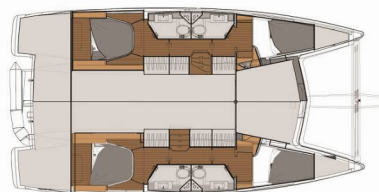

FOUNTAINÉ PAJOT LUCIA 40

Sunrise

Katamaran Fountaine Pajot Lucia 40 „Sunrise”, rok produkcji

2019, jacht ten jest zacumowany w Göcek, Göcek - Turcja.

Jednostka posiada 4 kabiny, może pomieścić 8 + 2 persons i posiada 4 WC.

SPECYFIKACJA JACHTU

Baza Czarterowa

Göcek, Turcja

Yacht ID

2024

Producent

Fountaine Pajot

Imię

Sunrise

Rok Produkcji

2019

Długość

11.73 m

Kabiny

4

Koje

8 + 2

Prysznic

4

STANDARDOWE WYPOSAŻENIE JACHTU

Bezpieczeństwo

"Tratwa ratunkowa, Apteczka, Awaryjny rumpel", Boja ratunkowa + migające światło", Gaśnica, Kamizelka ratunkowa (dzieci)", Kamizelki ratunkowe, Koc gaśniczy, Latarka, Nożyce do drutu", Pasy ratunkowe (szelki bezpieczeństwa)", Radio UKF", Róg mgły", Sos Dan Buoy, Sygnały alarmowe", Szperacz", Wiosła do pontonu", Zbiornik na czarną wodę", Zestaw naprawczy, Zestaw narzędzi

Elektronika

Akumulatory serwisowe", Bateria startowa", Baterie", Inwerter", Ogrzewanie, Panele słoneczne, Pompa zęzowa - elektryczna", Wtyczka 220 V, 12 V", Ładowarka

Kambuz

Butle z gazem", Gorąca woda, Kuchenki gazowe", Lodówka, Naczynia kuchenne (wyposażenie kuchni, sztucze)", Piekarnik, Zlew

Komfort

Koce", Poduszki w kokpicie", Poduszki"

Nawigacja

Autopilot", Kompas, Kompas ręczny", Lócja", Log, Lornetka, Mapy morskie", Ploter map GPS, Reflektor radarowy", Wiatromierz/anemometr", Windex", Zestaw nawigacyjny"

Pokład

Bosak", Cumy", Daszek bimini, Drabinka do pływania", Elektryczna winda kotwiczna", Gąbka, Impeller, pasek klinowy, filtr oleju", Kanister na paliwo do silnika, Kanister na wodę", Kanistry na olej napędowy", Korby do kabestanu", Kotwica z łańcuchem", Kotwica zapasowa (rezerwa, kotwica pomocnicza)", Lejek paliwa", Odbijacze", Plastikowe wiaderko, Pompa zęzowa - Ręczna, Pompka do pontonu", Ponton, Prysznic na rufie / w kokpicie", Stół w kokpicie", Światło w kokpicie", Szczotka pokładowa", Szpring", Trap, Wąż do wody, Zapas oleju silnikowego", Zestaw naprawczy do pontonu"

Rozrywka

Głośniki zewnętrzne", Radioodtworacz CD, USB, wejście AUX, Sprzęt do snorkelingu", Telefon komórkowy

Wnętrze

Barometr, Stół rozkładany", Zegar