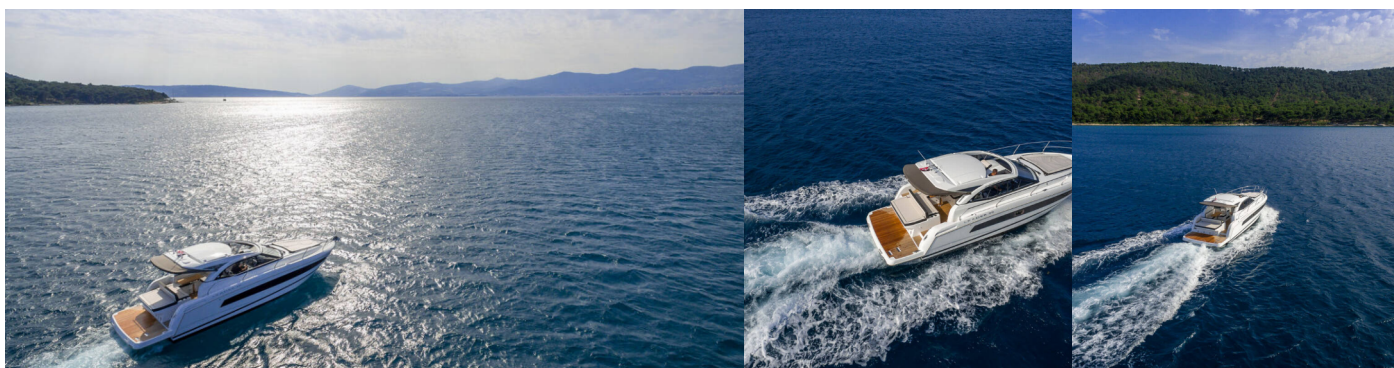

CENA / TYGODNIE

25.04. - 02.05.2026 3.040 € ~~4.000 €~~	02.05. - 09.05.2026 3.177 € ~~4.180 €~~	09.05. - 16.05.2026 3.177 € ~~4.180 €~~	16.05. - 23.05.2026 Zarezerwowany
23.05. - 30.05.2026 3.703 € ~~5.090 €~~	30.05. - 06.06.2026 4.072 € ~~5.090 €~~	06.06. - 13.06.2026 Zarezerwowany	13.06. - 20.06.2026 4.392 € ~~5.490 €~~
20.06. - 27.06.2026 Zarezerwowany	27.06. - 04.07.2026 Zarezerwowany	04.07. - 11.07.2026 5.262 € ~~6.190 €~~	11.07. - 18.07.2026 5.262 € ~~6.190 €~~
18.07. - 25.07.2026 5.347 € ~~6.290 €~~	25.07. - 01.08.2026 5.347 € ~~6.290 €~~	01.08. - 08.08.2026 Zarezerwowany	08.08. - 15.08.2026 5.347 € ~~6.290 €~~
15.08. - 22.08.2026 Zarezerwowany	22.08. - 29.08.2026 5.177 € ~~6.090 €~~	29.08. - 05.09.2026 4.667 € ~~5.490 €~~	05.09. - 12.09.2026 4.667 € ~~5.490 €~~
12.09. - 19.09.2026 Zarezerwowany	19.09. - 26.09.2026 4.327 € ~~5.090 €~~	26.09. - 03.10.2026 3.553 € ~~4.180 €~~	03.10. - 10.10.2026 3.553 € ~~4.180 €~~
10.10. - 17.10.2026 3.400 € ~~4.000 €~~	17.10. - 24.10.2026 3.400 € ~~4.000 €~~	24.10. - 31.10.2026 3.400 € ~~4.000 €~~	31.10. - 07.11.2026 3.400 € ~~4.000 €~~

WEB

najachty.pl

NUMER TELEFONU

+48 882 071 532

E-MAIL

biuro@najachty.pl

NAJACHTY

ul. Pi. Świętej Małgorzaty 1-2/42B, 58-100, Świdnica, Polska