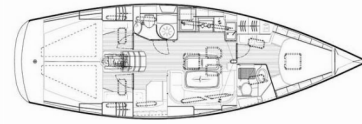

BAVARIA 40 CRUISER

Ariadni

Jacht żaglowy Bavaria 40 Cruiser „Ariadni”, rok produkcji 2008, jacht ten jest zacumowany w Preveza, Preveza - Grecja. Jednostka posiada 3 kabiny, może pomieścić 6 + 1 persons i posiada 2 WC.

SPECYFIKACJA JACHTU

Baza Czarterowa

Preveza, Grecja

Yacht ID

1988

Producent

Bavaria Yachtbau

Imię

Ariadni

Rok Produkcji

2008

Długość

12.35 m

Kabiny

3

Koje

6 + 1

Prysznic

2

STANDARDOWE WYPOSAŻENIE JACHTU

Bezpieczeństwo

Zestaw narzędzi

Elektronika

Panele słoneczne

Kambuz

Lodówka

Nawigacja

Autopilot, Ster strumieniowy

Pokład

Daszek bimini, Ponton, Szprycbudą