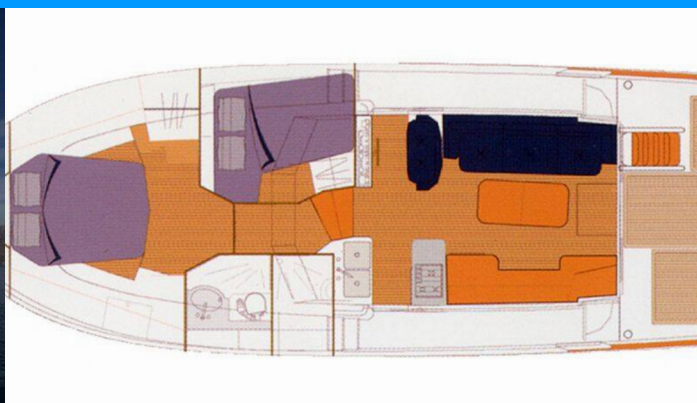

SWIFT TRAWLER 42

Skitnica

Jacht motorowy Swift Trawler 42 „Skitnica”, rok produkcji 2005, jacht ten jest zacumowany w Marina Zadar (ex. Tankercomerc), Zadar - Chorwacja. Jednostka posiada 2 kabiny, może pomieścić 4 + 2 persons i posiada 2 WC.

Skitnica

Rok Produkcji

2005

Długość

13.50 m

Kabiny

2

Koje