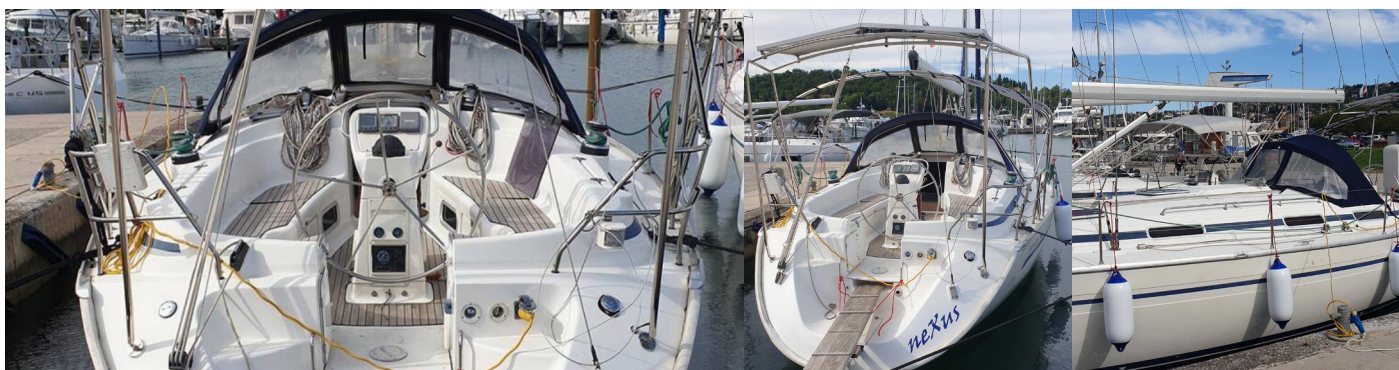

CENA / TYGODNIE

07.11. - 14.11.2026

1.393 € ~~1.990 €~~

15.11. - 31.12.2026

Zarezerwowany

WEB

najachty.pl

NUMER TELEFONU

+48 882 071 532

E-MAIL

biuro@najachty.pl

NAJACHTY

ul. Pi. Świętej Małgorzaty 1-2/42B, 58-100, Świdnica, Polska