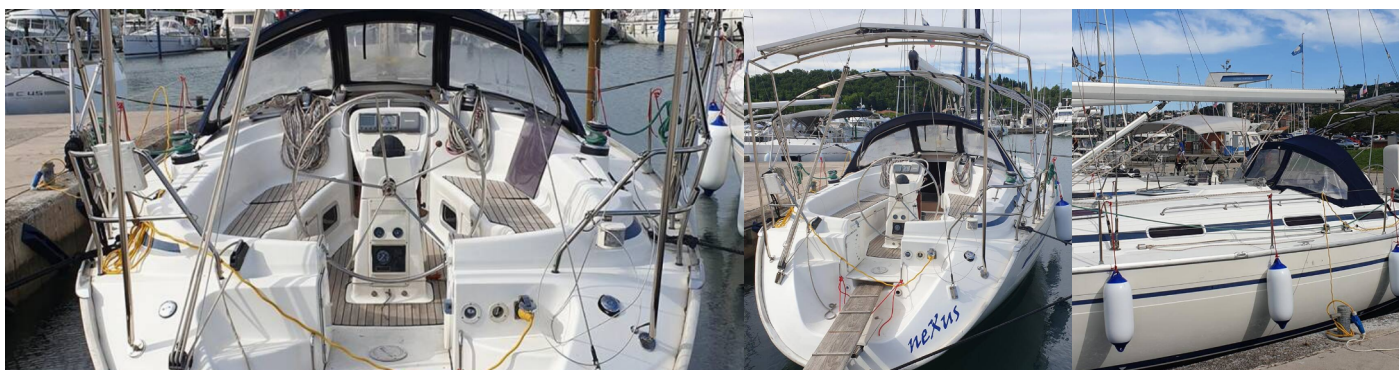

CENA / TYGODNIE

02.11. - 09.11.2024

952 € ~~1.190 €~~

09.11. - 16.11.2024

952 € ~~1.190 €~~

17.11. - 31.12.2024

Zarezerwowany

WEB

najachty.pl

NUMER TELEFONU

+48 882 071 532

E-MAIL

biuro@najachty.pl

NAJACHTY

ul. Pi. Świętej Małgorzaty 1-2/42B, 58-100, Świdnica, Polska