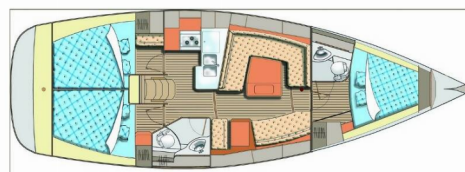

# ELAN IMPRESSION 40

Janina

Jacht żaglowy Elan Impression 40 „Janina”, rok produkcji 2019, jacht ten jest zacumowany w Pula, Marina Polesana, - Chorwacja. Jednostka posiada 3 kabiny, może pomieścić 6 + 2 persons i posiada 2 WC.