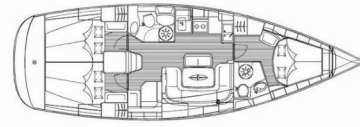

BAVARIA 39 CRUISER

Natalie

Jacht żaglowy Bavaria 39 Cruiser „Natalie”, rok produkcji 2007, jacht ten jest zacumowany w Volos, Volos - Grecja. Jednostka posiada 3 kabiny, może pomieścić 6 + 1 persons i posiada 2 WC.

Natalie

Rok Produkcji

2007

Długość

12.14 m

Kabiny

3

Koje