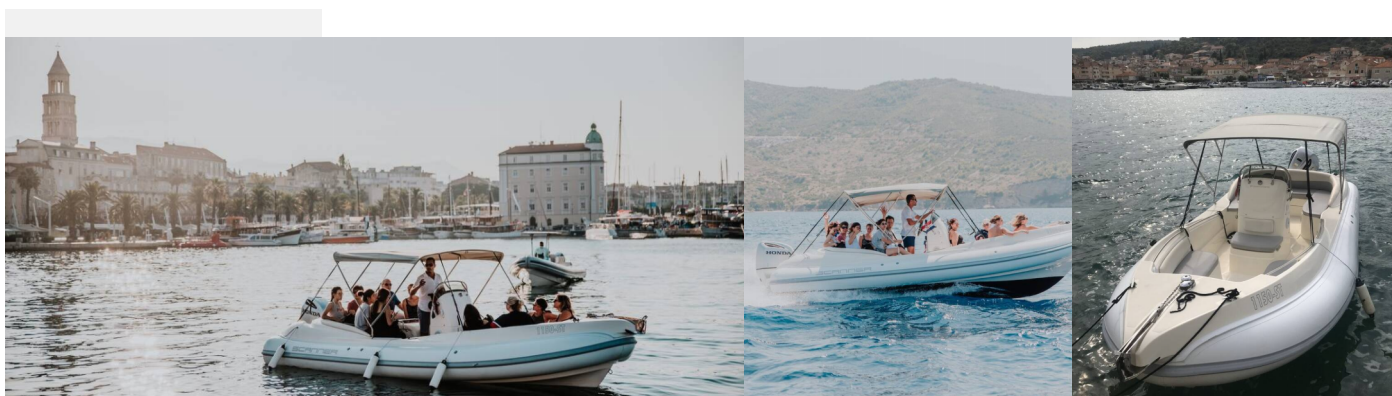

CENA / TYGODNIE

07.06. - 14.06.2025 2.089 €	14.06. - 21.06.2025 2.389 €	21.06. - 28.06.2025 2.474 €	28.06. - 05.07.2025 3.074 €
05.07. - 12.07.2025 3.074 €	12.07. - 19.07.2025 3.074 €	19.07. - 26.07.2025 3.074 €	26.07. - 02.08.2025 3.074 €
02.08. - 09.08.2025 3.074 €	09.08. - 16.08.2025 3.074 €	16.08. - 23.08.2025 2.989 €	23.08. - 30.08.2025 2.389 €
30.08. - 06.09.2025 2.389 €	06.09. - 13.09.2025 2.346 €	13.09. - 20.09.2025 2.046 €	20.09. - 27.09.2025 2.031 €
27.09. - 04.10.2025 1.931 €	04.10. - 11.10.2025 1.931 €	11.10. - 18.10.2025 1.931 €	18.10. - 25.10.2025 1.931 €
25.10. - 01.11.2025 1.931 €	01.11. - 08.11.2025 1.931 €	08.11. - 15.11.2025 1.931 €	15.11. - 22.11.2025 1.931 €
22.11. - 29.11.2025 1.931 €	29.11. - 06.12.2025 1.931 €	06.12. - 13.12.2025 1.931 €	13.12. - 20.12.2025 1.931 €

WEB

najachty.pl

NUMER TELEFONU

+48 882 071 532

E-MAIL

biuro@najachty.pl

NAJACHTY

ul. Pi. Świętej Małgorzaty 1-2/42B, 58-100, Świdnica, Polska