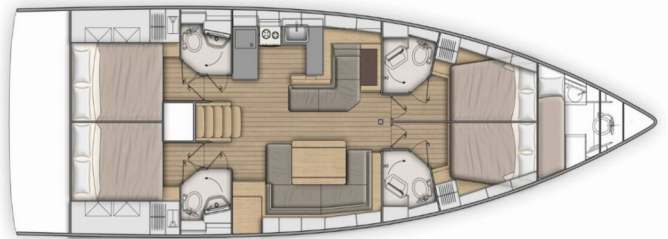

OCEANIS 51.1

Aeolian Muse

Jacht żaglowy Oceanis 51.1 „Aeolian Muse”, rok produkcji 2019, jacht ten jest zacumowany w Preveza Marina, - Grecja.

Jednostka posiada 4 + 1 kabiny, może pomieścić 8 + 2 + 1 persons i posiada 4 + 1 WC.

Aeolian Muse

Rok Produkcji

2019

Długość

15.94 m

Kabiny

4 + 1

Koje