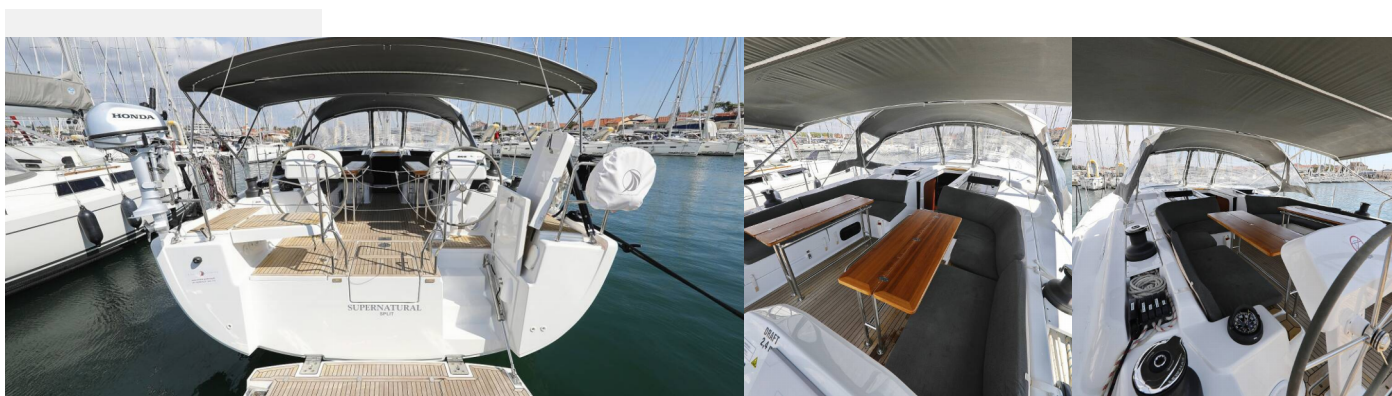

CENA / TYGODNIE

07.06. - 14.06.2025 4.508 € ~~5.780 €~~	14.06. - 21.06.2025 4.633 € ~~5.940 €~~	21.06. - 28.06.2025 4.976 € ~~6.380 €~~	28.06. - 05.07.2025 5.054 € ~~6.480 €~~
05.07. - 12.07.2025 5.257 € ~~6.740 €~~	12.07. - 19.07.2025 5.413 € ~~6.940 €~~	19.07. - 26.07.2025 5.413 € ~~6.940 €~~	26.07. - 02.08.2025 5.413 € ~~6.940 €~~
02.08. - 09.08.2025 5.413 € ~~6.940 €~~	09.08. - 16.08.2025 5.413 € ~~6.940 €~~	16.08. - 23.08.2025 4.976 € ~~6.380 €~~	23.08. - 30.08.2025 4.912 € ~~6.140 €~~
30.08. - 06.09.2025 4.672 € ~~5.840 €~~	06.09. - 13.09.2025 4.399 € ~~5.640 €~~	13.09. - 20.09.2025 3.853 € ~~4.940 €~~	20.09. - 27.09.2025 Zarezerwowany
27.09. - 04.10.2025 2.636 € ~~3.380 €~~	04.10. - 11.10.2025 2.324 € ~~2.980 €~~	11.10. - 18.10.2025 2.362 € ~~2.880 €~~	18.10. - 25.10.2025 2.193 € ~~2.580 €~~
25.10. - 01.11.2025 1.904 € ~~2.380 €~~	01.11. - 08.11.2025 1.904 € ~~2.380 €~~	08.11. - 15.11.2025 1.904 € ~~2.380 €~~	15.11. - 22.11.2025 1.904 € ~~2.380 €~~
22.11. - 29.11.2025 1.904 € ~~2.380 €~~	29.11. - 06.12.2025 1.904 € ~~2.380 €~~	06.12. - 13.12.2025 1.904 € ~~2.380 €~~	13.12. - 20.12.2025 1.904 € ~~2.380 €~~

WEB

najachty.pl

NUMER TELEFONU

+48 882 071 532

E-MAIL

biuro@najachty.pl

NAJACHTY

ul. Pi. Świętej Małgorzaty 1-2/42B, 58-100, Świdnica, Polska