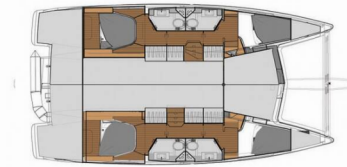

FOUNTAINÉ PAJOT LUCIA 40

Shanti

Katamaran Fountaine Pajot Lucia 40 „Shanti”, rok produkcji 2019, jacht ten jest zacumowany w Yachtclub Seget (Marina Baotić), Seget Donji, – Chorwacja. Jednostka posiada 4 kabiny, może pomieścić 8 + 2 persons i posiada 4 WC.

Lucia 40 4-cabin layout

SPECYFIKACJA JACHTU

Baza Czarterowa

**Yachtclub Seget (Marina Baotic),
Seget Donji, Chorwacja**

Yacht ID

1883

Producent

Fountaine Pajot

Imię

Shanti

Rok Produkcji

2019

Długość

11.73 m

Kabiny

4

Koje

8 + 2

Max. Liczba Osób

10

Prysznic

4

STANDARDOWE WYPOSAŻENIE JACHTU

Bezpieczeństwo	Radio UKF"
Elektronika	Akumulatory serwisowe", Baterie", Inwerter", Ogrzewanie, Podgrzewacz wody, Pompa zęzowa – elektryczna", Stacja DSC"
Kambuz	Butle z gazem", Kuchenki gazowe", Lodówka, Naczynia kuchenne (wyposażenie kuchni, sztucce)", Pojemnik na lód"
Komfort	Poduszki zewnętrzne", Ręczniki"
Nawigacja	Autopilot", Kompas, Mapy nawigacyjne (morskie) i lócja", Ploter map GPS, Światła nawigacyjne/pozycyjne", Tridata", Wiatromierz/anemometr"
Ożaglowanie	Kabestan elektryczny", Lazy bag, Lazy jacks
Pokład	Daszek bimini, Elektryczna winda kotwiczna", Knagi na wózkach", Kotwica Delta", Obszar do opalania na dziobie", Platforma kąpielowa", Ponton z silnikiem zaburtowym", Prysznic na rufie / w kokpicie", Relingi otwierane po obu stronach", Stół w kokpicie", Tekowy kokpit", Trap
Rozrywka	Internet Wi-Fi"
Wnętrze	Wentylatory elektryczne w kabinach"