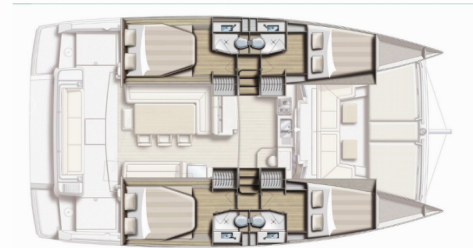

BALI 4.1

Northcat II

Katamaran Bali 4.1 „Northcat II”, rok produkcji 2019, jacht ten jest zamawiany w Keramoti, - Grecja. Jednostka posiada 4 kabiny, może pomieścić 8 + 1 persons i posiada 4 WC.

SPECYFIKACJA JACHTU

Rok Produkcji

2019

Długość

12.35 m

Kabiny

4

Koje

8 + 1