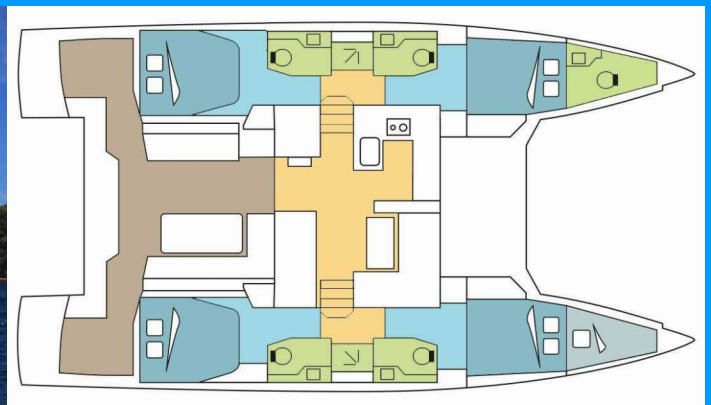

# NAUTITECH 46 FLY

Julia

Katamaran Nautitech 46 Fly „Julia”, rok produkcji 2019, jacht ten jest zacumowany w Marina di Scarlino - Follonica, - Włochy. Jednostka posiada 4 + 1 kabiny, może pomieścić 8 + 1 + 1 persons i posiada 4 + 1 WC.

**Julia**

Rok Produkcji

**2019**

Długość

**13.79 m**

Kabiny

**4 + 1**

Koje