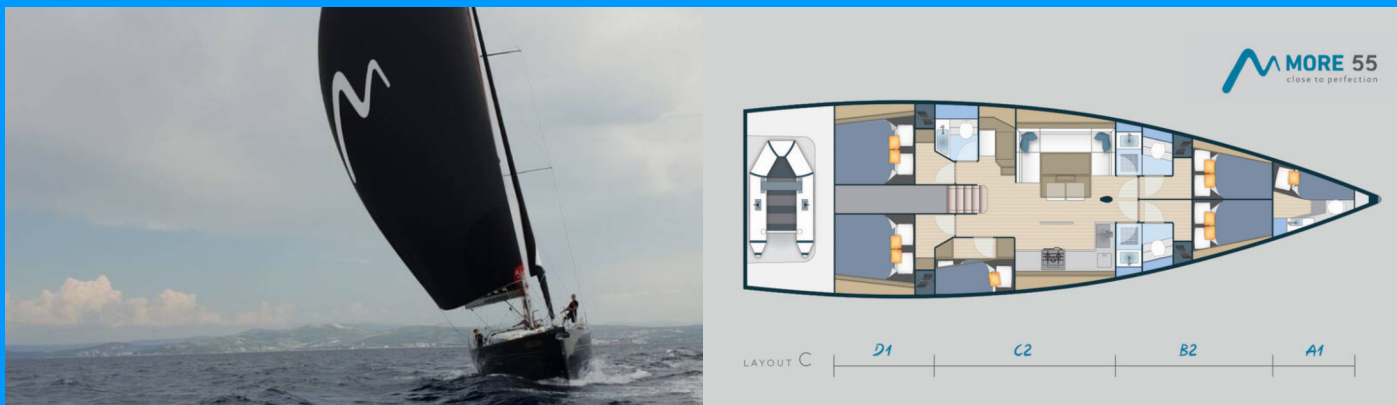

MORE 55

Manta Ray - Black Edition

Jacht żaglowy More 55 „Manta Ray - Black Edition”, rok produkcji 2021, jacht ten jest zacumowany w Yachtclub Seget (Marina Baotić), Seget Donji, - Chorwacja. Jednostka posiada 5 + 1 kabiny, może pomieścić 10 + 2 + 1 persons i posiada 3 + 1 WC.