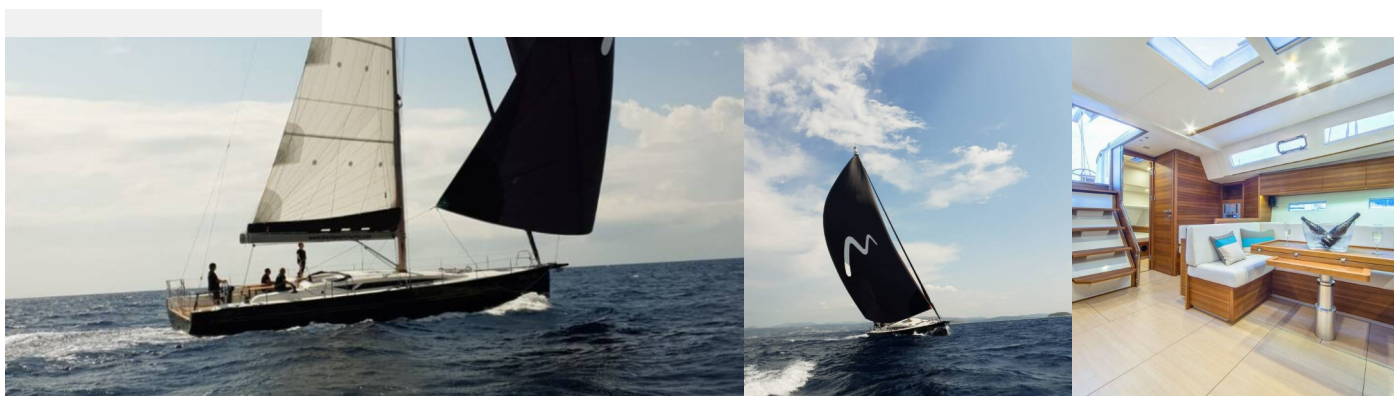

CENA / TYGODNIE

07.06. - 14.06.2025 7.800 €	14.06. - 21.06.2025 8.900 €	21.06. - 28.06.2025 8.900 €	28.06. - 05.07.2025 8.900 €
05.07. - 12.07.2025 9.800 €	12.07. - 19.07.2025 9.800 €	19.07. - 26.07.2025 9.800 €	26.07. - 02.08.2025 9.800 €
02.08. - 09.08.2025 9.800 €	09.08. - 16.08.2025 9.800 €	16.08. - 23.08.2025 9.500 €	23.08. - 30.08.2025 9.500 €
30.08. - 06.09.2025 9.500 €	06.09. - 13.09.2025 8.100 €	13.09. - 20.09.2025 8.100 €	20.09. - 27.09.2025 8.100 €
27.09. - 04.10.2025 6.200 €	04.10. - 11.10.2025 6.200 €	11.10. - 18.10.2025 6.200 €	18.10. - 25.10.2025 6.200 €
25.10. - 01.11.2025 6.200 €	01.11. - 08.11.2025 6.200 €	08.11. - 15.11.2025 6.200 €	15.11. - 22.11.2025 6.200 €
22.11. - 29.11.2025 6.200 €	29.11. - 06.12.2025 6.200 €	06.12. - 13.12.2025 6.200 €	13.12. - 20.12.2025 6.200 €

WEB

najachty.pl

NUMER TELEFONU

+48 882 071 532

E-MAIL

biuro@najachty.pl

NAJACHTY

ul. Pi. Świętej Małgorzaty 1-2/42B, 58-100, Świdnica, Polska