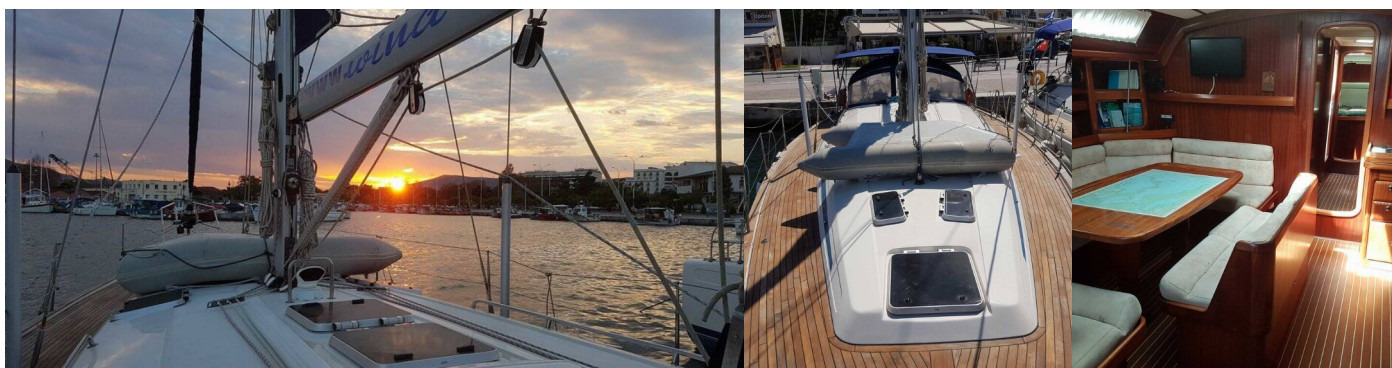

CENA / TYGODNIE

25.04. - 02.05.2026 2.400 €	02.05. - 09.05.2026 2.400 €	09.05. - 16.05.2026 2.400 €	16.05. - 23.05.2026 2.550 €
23.05. - 30.05.2026 Zarezerwowany	30.05. - 06.06.2026 2.550 €	06.06. - 13.06.2026 2.550 €	13.06. - 20.06.2026 2.750 €
20.06. - 27.06.2026 2.750 €	27.06. - 04.07.2026 2.750 €	04.07. - 11.07.2026 2.750 €	11.07. - 18.07.2026 2.750 €
18.07. - 08.08.2026 Zarezerwowany	08.08. - 15.08.2026 Zarezerwowany	15.08. - 22.08.2026 Zarezerwowany	22.08. - 29.08.2026 Zarezerwowany
29.08. - 05.09.2026 2.750 €	05.09. - 12.09.2026 Zarezerwowany	12.09. - 19.09.2026 Zarezerwowany	19.09. - 26.09.2026 Zarezerwowany
26.09. - 03.10.2026 2.400 €	03.10. - 10.10.2026 2.400 €	10.10. - 17.10.2026 2.400 €	17.10. - 24.10.2026 2.400 €
24.10. - 31.10.2026 2.400 €	31.10. - 07.11.2026 2.400 €		

WEB

najachty.pl

NUMER TELEFONU

+48 882 071 532

E-MAIL

biuro@najachty.pl

NAJACHTY

ul. Pi. Świętej Małgorzaty 1-2/42B, 58-100, Świdnica, Polska