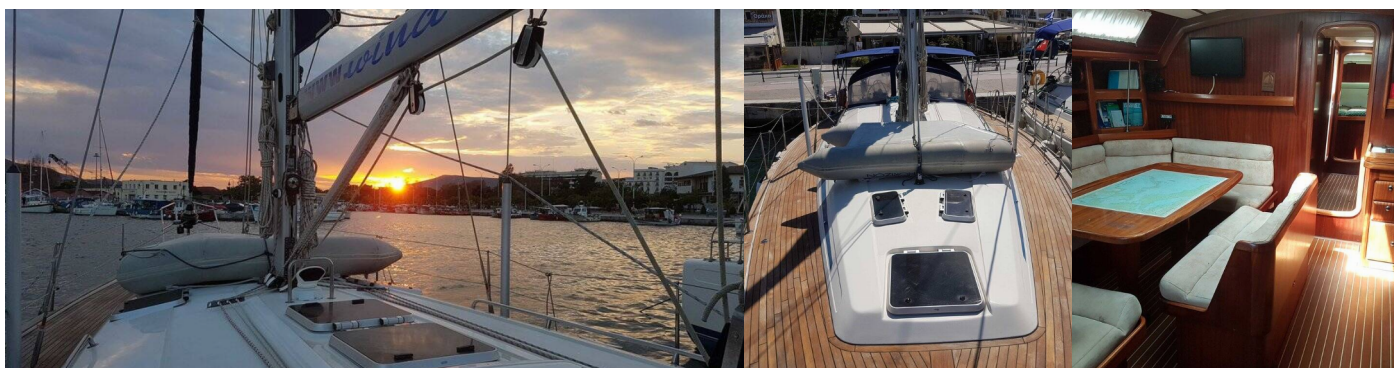

CENA / TYGODNIE

07.11. - 14.11.2026

2.400 €

14.11. - 21.11.2026

2.400 €

21.11. - 28.11.2026

2.400 €

28.11. - 05.12.2026

2.400 €

05.12. - 12.12.2026

2.400 €

12.12. - 19.12.2026

2.400 €

19.12. - 26.12.2026

2.400 €

WEB

najachty.pl

NUMER TELEFONU

+48 882 071 532

E-MAIL

biuro@najachty.pl

NAJACHTY

ul. Pi. Świętej Małgorzaty 1-2/42B, 58-100, Świdnica, Polska