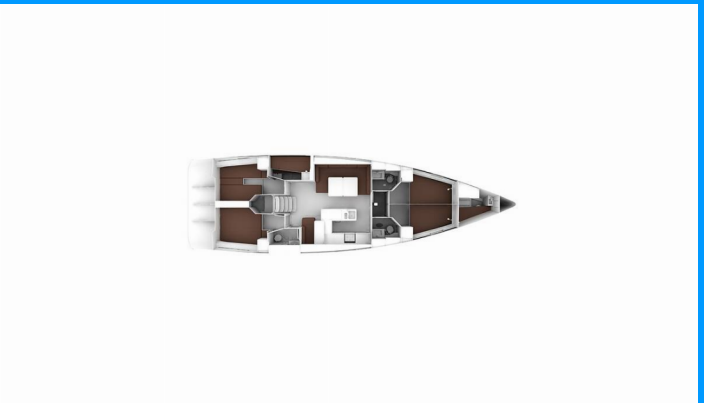

# BAVARIA CRUISER 56

Searex

Jacht żaglowy Bavaria Cruiser 56 „Searex”, rok produkcji 2014, jacht ten jest zacumowany w Athens, Marina Alimos (Kalamaki), - Grecja. Jednostka posiada 6 kabiny, może pomieścić 12 persons i posiada 4 WC.

**Searex**

Rok Produkcji

**2014**

Długość

**16.75 m**

Kabiny

**6**

Koje