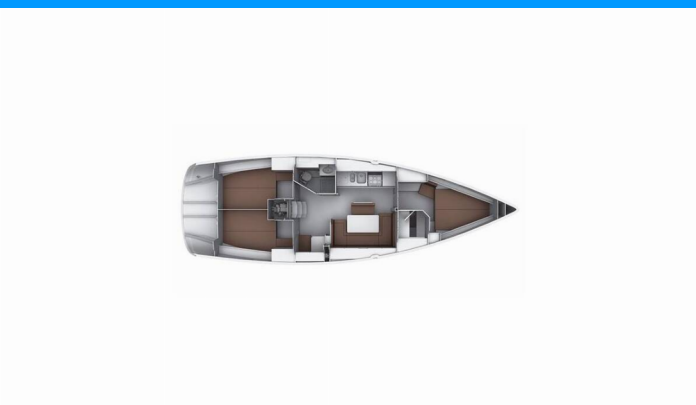

BAVARIA CRUISER 40

Vega

Jacht żaglowy Bavaria Cruiser 40 „Vega”, rok produkcji 2012, jacht ten jest zacumowany w Göcek Village Port, Göcek - Turcja. Jednostka posiada 3 kabiny, może pomieścić 6 persons i posiada 2 WC.

Vega

Rok Produkcji

2012

Długość

12.35 m

Kabiny

3

Koje