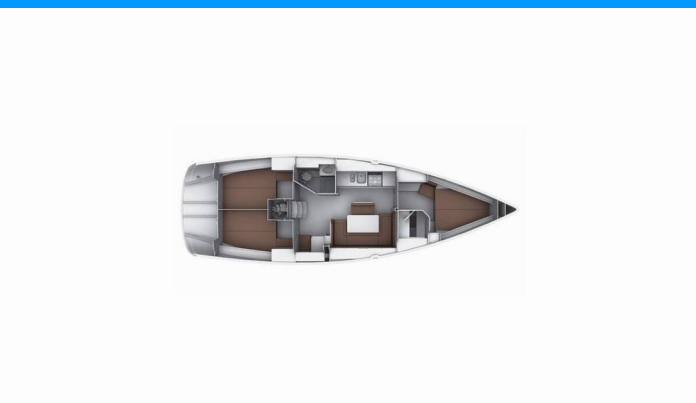

BAVARIA CRUISER 40

Almina

Jacht żaglowy Bavaria Cruiser 40 „Almina”, rok produkcji 2012, jacht ten jest zacumowany w Göcek Village Port, Göcek - Turcja. Jednostka posiada 3 kabiny, może pomieścić 6 + 2 persons i posiada 2 WC.

Almina

Rok Produkcji

2012

Długość

12.35 m

Kabiny

3

Koje