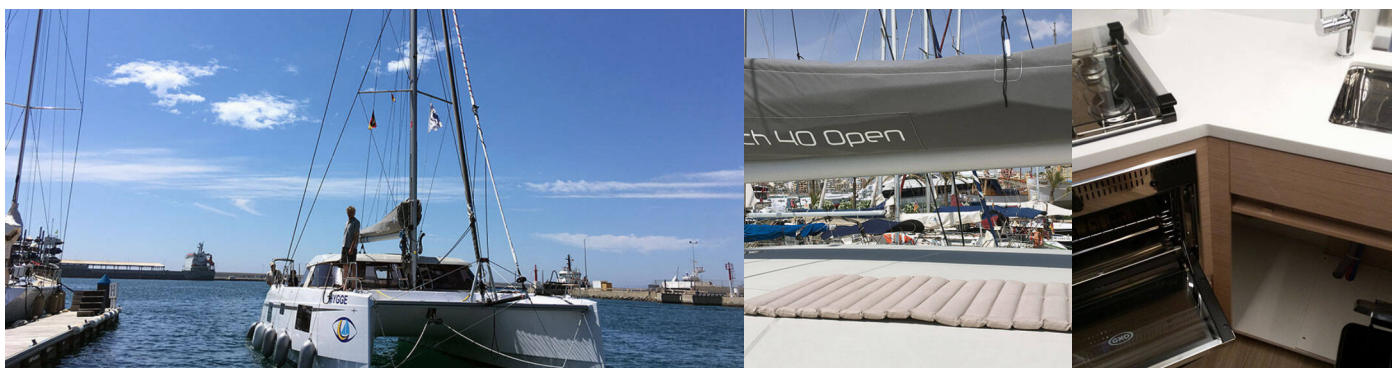

CENA / TYGODNIE

23.11. - 30.11.2024 2.910 € ~~4.389 €~~	30.11. - 07.12.2024 2.910 € ~~4.389 €~~	07.12. - 14.12.2024 2.910 € ~~4.389 €~~	14.12. - 21.12.2024 2.910 € ~~4.389 €~~
22.12. - 29.12.2024 Zarezerwowany	04.01. - 11.01.2025 3.129 € ~~4.719 €~~	11.01. - 18.01.2025 3.811 € ~~4.719 €~~	18.01. - 25.01.2025 3.811 € ~~4.719 €~~
25.01. - 01.02.2025 4.011 € ~~4.719 €~~	01.02. - 08.02.2025 4.011 € ~~4.719 €~~	08.02. - 15.02.2025 4.011 € ~~4.719 €~~	15.02. - 22.02.2025 4.011 € ~~4.719 €~~
22.02. - 01.03.2025 4.011 € ~~4.719 €~~	01.03. - 08.03.2025 4.011 € ~~4.719 €~~	08.03. - 15.03.2025 4.011 € ~~4.719 €~~	15.03. - 22.03.2025 4.011 € ~~4.719 €~~
22.03. - 29.03.2025 4.011 € ~~4.719 €~~	29.03. - 05.04.2025 4.011 € ~~4.719 €~~	05.04. - 12.04.2025 4.092 € ~~4.814 €~~	12.04. - 19.04.2025 4.173 € ~~4.909 €~~
19.04. - 26.04.2025 4.257 € ~~5.008 €~~	26.04. - 03.05.2025 4.342 € ~~5.108 €~~	03.05. - 10.05.2025 4.429 € ~~5.211 €~~	10.05. - 17.05.2025 4.517 € ~~5.314 €~~
17.05. - 24.05.2025 4.853 € ~~5.709 €~~	24.05. - 31.05.2025 4.950 € ~~5.823 €~~	31.05. - 07.06.2025 5.235 € ~~6.159 €~~	

WEB

najachty.pl

NUMER TELEFONU

+48 882 071 532

E-MAIL

biuro@najachty.pl

NAJACHTY

ul. Pi. Świętej Małgorzaty 1-2/42B, 58-100, Świdnica, Polska