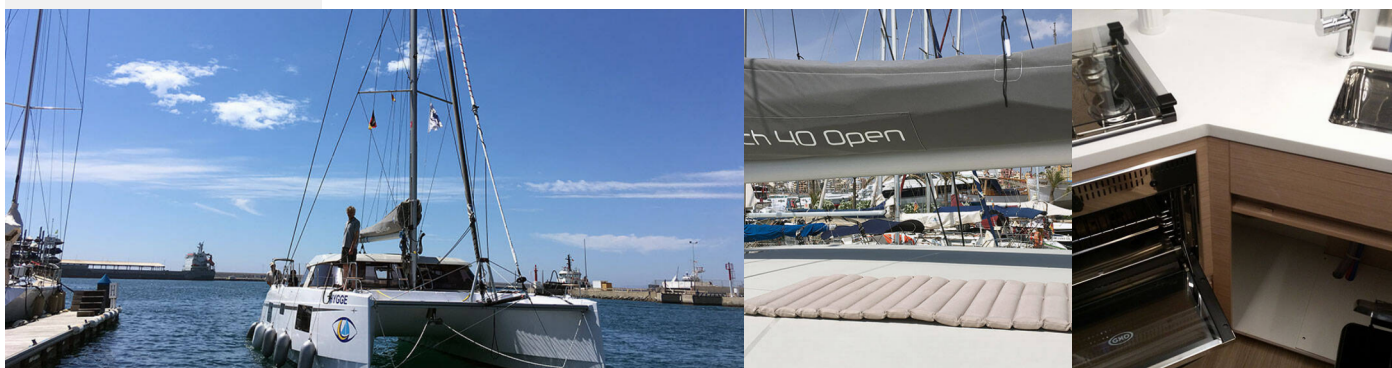

CENA / TYGODNIE

07.06. - 14.06.2025 5.609 € ~~6.599 €~~	14.06. - 21.06.2025 5.721 € ~~6.731 €~~	21.06. - 28.06.2025 5.835 € ~~6.865 €~~	28.06. - 05.07.2025 5.953 € ~~7.003 €~~
05.07. - 12.07.2025 6.497 € ~~7.644 €~~	12.07. - 19.07.2025 Wstępna rezerwacja	19.07. - 26.07.2025 7.375 € ~~8.677 €~~	26.07. - 02.08.2025 8.414 € ~~9.899 €~~
02.08. - 09.08.2025 8.310 € ~~9.777 €~~	09.08. - 16.08.2025 7.479 € ~~8.799 €~~	16.08. - 23.08.2025 7.272 € ~~8.555 €~~	23.08. - 30.08.2025 7.012 € ~~8.249 €~~
30.08. - 06.09.2025 6.778 € ~~7.974 €~~	06.09. - 13.09.2025 6.543 € ~~7.698 €~~	13.09. - 20.09.2025 6.068 € ~~7.139 €~~	20.09. - 27.09.2025 Zarezerwowany
27.09. - 04.10.2025 5.422 € ~~6.379 €~~	04.10. - 11.10.2025 5.235 € ~~6.159 €~~	11.10. - 18.10.2025 5.048 € ~~5.939 €~~	18.10. - 25.10.2025 4.467 € ~~5.255 €~~
25.10. - 01.11.2025 3.974 € ~~4.675 €~~	01.11. - 08.11.2025 3.731 € ~~4.389 €~~	08.11. - 15.11.2025 3.731 € ~~4.389 €~~	15.11. - 22.11.2025 3.731 € ~~4.389 €~~
22.11. - 29.11.2025 3.731 € ~~4.389 €~~	29.11. - 06.12.2025 3.731 € ~~4.389 €~~	06.12. - 13.12.2025 4.389 €	13.12. - 20.12.2025 4.389 €

WEB

najachty.pl

NUMER TELEFONU

+48 882 071 532

E-MAIL

biuro@najachty.pl

NAJACHTY

ul. Pi. Świętej Małgorzaty 1-2/42B, 58-100, Świdnica, Polska