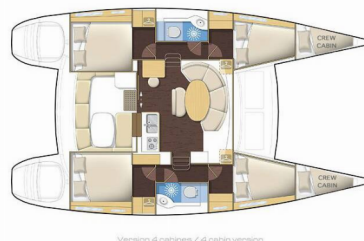

LAGOON 380

Bellevue

Katamaran Lagoon 380 „Bellevue”, rok produkcji 2015, jacht ten jest zacumowany w Lavrion, - Grecja. Jednostka posiada 4 + 2 kabiny, może pomieścić 8 + 2 persons i posiada 2 WC.

SPECYFIKACJA JACHTU

Rok Produkcji

2015

Długość

11.55 m

Kabiny

4 + 2

Koje

8 + 2

Max. Liczba Osób

10

Prysznic

2

STANDARDOWE WYPOSAŻENIE JACHTU

Bezpieczeństwo	Radio UKF, Spis latarni radiowych EPIRB-Distress, Tratwa ratunkowa, Wyposażenie bezpieczeństwa
Elektronika	Gniazdo 220 V, Inwerter, Panele słoneczne
Kambuz	Butle z gazem, Gorąca woda, Lodówka, Naczynia kuchenne (wyposażenie kuchni, sztucce), Piekarnik
Komfort	Poduszki w kokpicie, Pościel, Ręczniki
Nawigacja	Autopilot, Locja (Greek Waters), Mapy morskie, Ploter map GPS, Sonda głębinowa
Pokład	Boczne osłony przeciwsłoneczne bimini, Daszek bimini, Elektryczna winda kotwiczna, Ponton z silnikiem zaburtowym (2.5HP, 2.80m), Prysznic na rufie / w kokpicie, Stół w kokpicie, Szprycbuda, Trap
Rozrywka	Głośniki zewnętrzne, Radioodtwarzacz CD mp3 + USB, Bluetooth, Sprzęt do snorkelingu