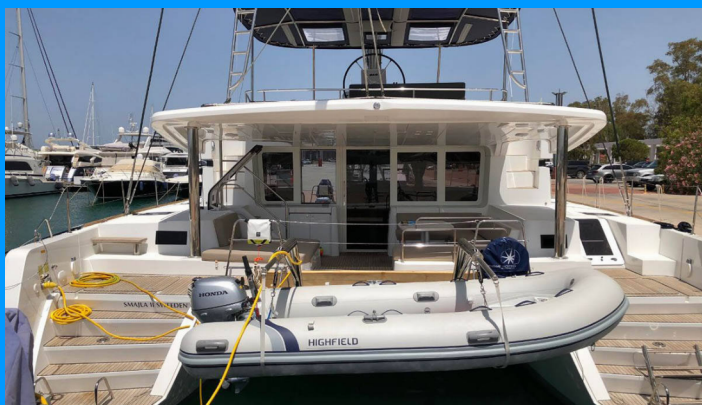

# LAGOON 52 F

Smajla 2 Sweden

Katamaran Lagoon 52 F „Smajla 2 Sweden”, rok produkcji 2018  
, jacht ten jest zacumowany w Athens, Marina Alimos  
(Kalamaki), - Grecja. Jednostka posiada 6 + 2 kabiny, może  
pomieścić 12 persons i posiada 6 WC.

## SPECYFIKACJA JACHTU

Baza Czarterowa

**Athens, Marina Alimos (Kalamaki),  
Grecja**

Yacht ID

**1589**

Producent

**Lagoon-Bénéteau**

Imię

Ożaglowanie

Kabestan, Kabestan elektryczny

Pokład

Daszek bimini, Drabinka do pływania, Elektryczna winda kotwiczna, Flybridge, Knagi na wózkach, Kotwica Delta, Kotwica z łańcuchem, Oświetlenie zewnętrzne LED nastrojowe, Pompa żęzowa - Ręczna, Ponton z silnikiem zaburtowym (Highfield Ultra Light 360 PVC with Honda 20 HP), Prysznic na rufie / w kokpicie, Stół w kokpicie, Tekowy kokpit, Zdalne sterowanie windą kotwiczną