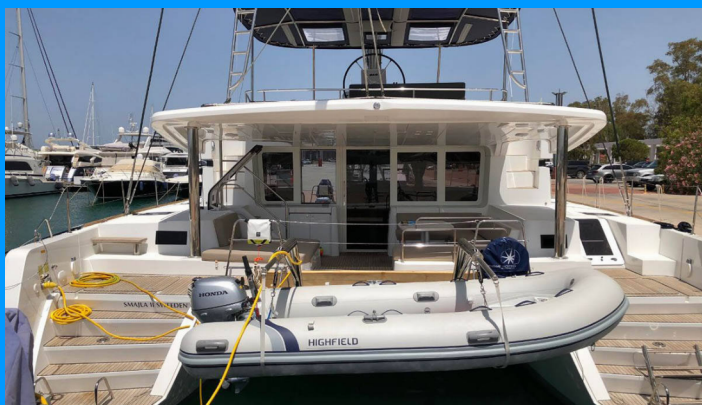

LAGOON 52 F

Smajla 2 Sweden

Katamaran Lagoon 52 F „Smajla 2 Sweden”, rok produkcji 2018
, jacht ten jest zacumowany w Athens, Marina Alimos
(Kalamaki), - Grecja. Jednostka posiada 6 + 2 kabiny, może
pomieścić 12 persons i posiada 6 WC.

SPECYFIKACJA JACHTU

Baza Czarterowa

**Athens, Marina Alimos (Kalamaki),
Grecja**

Yacht ID

1589

Producent

Lagoon-Bénéteau

Imię

Pokład

Daszek bimini, Drabinka do pływania, Elektryczna winda kotwiczna, Flybridge, Knagi na wózkach, Kotwica Delta, Kotwica z łańcuchem, Oświetlenie zewnętrzne LED nastrojowe, Pompa żęzowa - Ręczna, Ponton z silnikiem zaburtowym (Highfield Ultra Light 360 PVC with Honda 20 HP), Prysznic na rufie / w kokpicie, Stół w kokpicie, Tekowy kokpit, Zdalne sterowanie windą kotwiczną