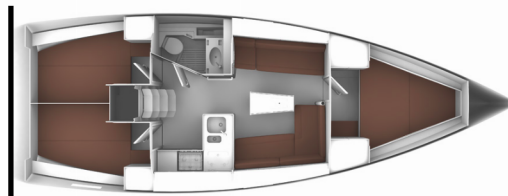

BAVARIA CRUISER 37

Mayan

Jacht żaglowy Bavaria Cruiser 37 „Mayan”, rok produkcji 2018, jacht ten jest zacumowany w Marina Tehnomont Veruda, Pula, Pula - Chorwacja. Jednostka posiada 3 kabiny, może pomieścić 6 + 1 persons i posiada 1 WC.