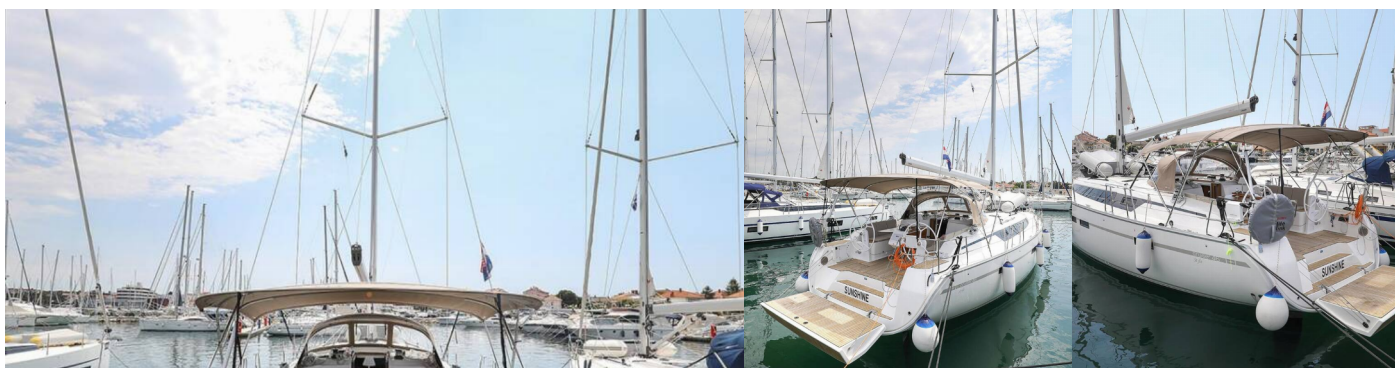

CENA / TYGODNIE

01.01. - 21.03.2025 Zarezerwowany	22.03. - 29.03.2025 1.432 € ~~1.790 €~~	29.03. - 05.04.2025 1.592 € ~~1.990 €~~	05.04. - 12.04.2025 1.640 € ~~2.050 €~~
12.04. - 19.04.2025 1.672 € ~~2.090 €~~	19.04. - 26.04.2025 1.960 € ~~2.450 €~~	26.04. - 03.05.2025 Zarezerwowany	03.05. - 10.05.2025 2.392 € ~~2.990 €~~
10.05. - 17.05.2025 2.760 € ~~3.450 €~~	17.05. - 24.05.2025 3.032 € ~~3.790 €~~	24.05. - 31.05.2025 Zarezerwowany	31.05. - 07.06.2025 Zarezerwowany
07.06. - 14.06.2025 Zarezerwowany	14.06. - 21.06.2025 Zarezerwowany	21.06. - 28.06.2025 Zarezerwowany	28.06. - 05.07.2025 4.240 € ~~5.300 €~~

WEB

najachty.pl

NUMER TELEFONU

+48 882 071 532

E-MAIL

biuro@najachty.pl

NAJACHTY

ul. Pi. Świętej Małgorzaty 1-2/42B, 58-100, Świdnica, Polska