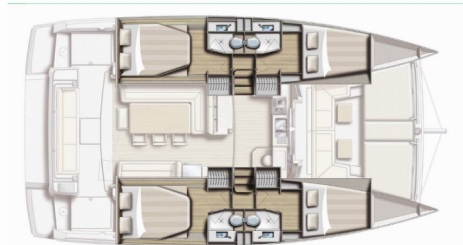

BALI 4.1

Kanalu

Katamaran Bali 4.1 „Kanalu”, rok produkcji 2018, jacht ten jest zacumowany w Marina Kastela, Split – Chorwacja. Jednostka posiada 4 kabiny, może pomieścić 8 + 2 persons i posiada 4 WC

SPECYFIKACJA JACHTU

Rok Produkcji

2018

Długość

12.35 m

Kabiny

4

Koje

8 + 2

Max. Liczba Osób

10

Prysznic

4

STANDARDOWE WYPOSAŻENIE JACHTU

Bezpieczeństwo	Radio UKF, Zestaw narzędzi
Elektronika	Inwerter, Panele słoneczne (4 x 111W), Ładowarka
Kambuz	Gorąca woda, Kuchenki gazowe, Lodówka, Naczynia kuchenne (wyposażenie kuchni, sztucce), Piekarnik, Zamrażarka
Komfort	Materace pokładowe (sunbathing cushions for foredeck & coach roof), Poduszki w kokpicie, Pościel
Nawigacja	Autopilot, Locja, Mapy nawigacyjne (morskie) i locja, Ploter map GPS (on Flybridge), Tridata
Ożaglowanie	Elektryczny kabestan główny
Pokład	Daszek bimini, Elektryczna winda kotwiczna, Flybridge, Platforma kąpielowa, Ponton, Prysznic na rufie / w kokpicie, Przedni kokpit (+forward cockpit cushions), Stół w kokpicie
Rozrywka	Głośniki zewnętrzne, Radioodtwarzacz CD mp3 + USB
Wnętrze	Toaleta elektryczna