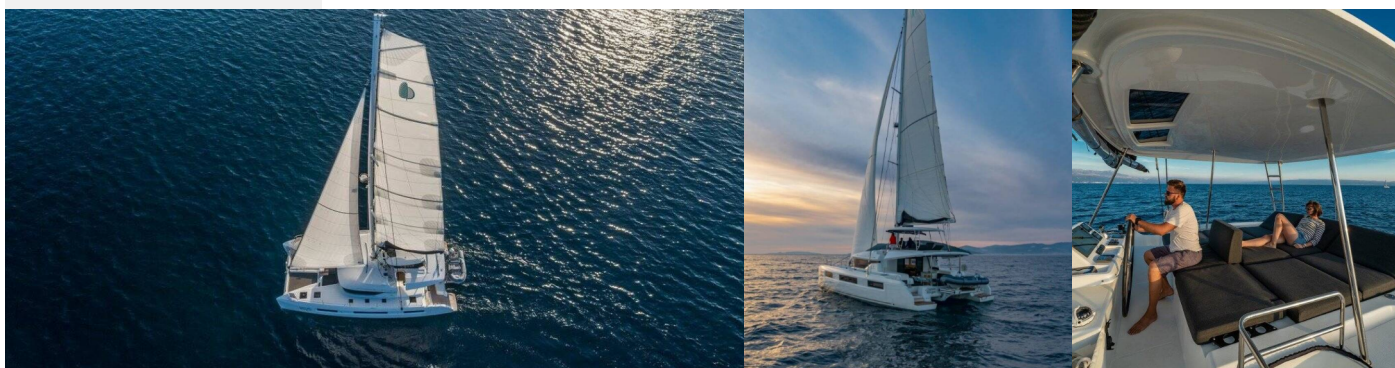

CENA / TYGODNIE

07.06. - 14.06.2025 10.925 € ~~11.500 €~~	14.06. - 21.06.2025 11.875 € ~~12.500 €~~	21.06. - 28.06.2025 13.205 € ~~13.900 €~~	28.06. - 05.07.2025 15.770 € ~~16.600 €~~
05.07. - 12.07.2025 15.770 € ~~16.600 €~~	12.07. - 19.07.2025 15.770 € ~~16.600 €~~	19.07. - 26.07.2025 15.770 € ~~16.600 €~~	26.07. - 02.08.2025 15.770 € ~~16.600 €~~
02.08. - 09.08.2025 15.770 € ~~16.600 €~~	09.08. - 16.08.2025 15.770 € ~~16.600 €~~	16.08. - 23.08.2025 15.770 € ~~16.600 €~~	23.08. - 30.08.2025 13.680 € ~~14.400 €~~
30.08. - 06.09.2025 13.680 € ~~14.400 €~~	06.09. - 13.09.2025 13.205 € ~~13.900 €~~	13.09. - 20.09.2025 11.875 € ~~12.500 €~~	20.09. - 27.09.2025 10.925 € ~~11.500 €~~
27.09. - 04.10.2025 8.455 € ~~8.900 €~~	04.10. - 11.10.2025 7.505 € ~~7.900 €~~	11.10. - 18.10.2025 6.365 € ~~6.700 €~~	18.10. - 25.10.2025 6.365 € ~~6.700 €~~
25.10. - 01.11.2025 6.365 € ~~6.700 €~~	01.11. - 08.11.2025 6.365 € ~~6.700 €~~	08.11. - 15.11.2025 6.365 € ~~6.700 €~~	15.11. - 22.11.2025 6.365 € ~~6.700 €~~
22.11. - 29.11.2025 6.365 € ~~6.700 €~~	29.11. - 06.12.2025 6.365 € ~~6.700 €~~	06.12. - 13.12.2025 6.365 € ~~6.700 €~~	13.12. - 20.12.2025 6.365 € ~~6.700 €~~

WEB

najachty.pl

NUMER TELEFONU

+48 882 071 532

E-MAIL

biuro@najachty.pl

NAJACHTY

ul. Pi. Świętej Małgorzaty 1-2/42B, 58-100, Świdnica, Polska