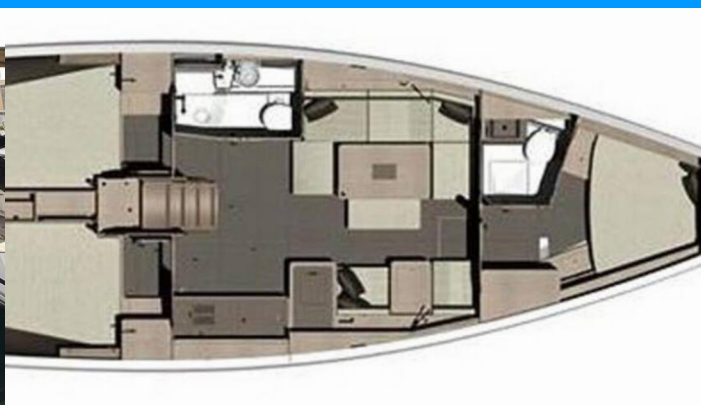

DUFOUR 412 GL

Seaside

Jacht żaglowy Dufour 412 GL „Seaside”, rok produkcji 2019, jacht ten jest zacumowany w Marina Punat (Krk), Punat (Krk) – Chorwacja. Jednostka posiada 3 kabiny, może pomieścić 6 + 2 persons i posiada 2 WC.

Seaside

Rok Produkcji

2019

Długość

12.70 m

Kabiny

3

Koje

6 + 2

Max. Liczba Osób

8

Prysznic

2

STANDARDOWE WYPOSAŻENIE JACHTU

Bezpieczeństwo	"Tratwa ratunkowa, Apteczka, Boja ratunkowa + migające światło", Gaśnica, Latarka, Nożyce do drutu", Pasy ratunkowe (szelki bezpieczeństwa)", Pneumatyczna kamizelka ratunkowa", Radio UKF" (Ray 50), Róg mgły", Sygnały alarmowe", Zestaw narzędzi
Elektronika	Inwerter", Klimatyzacja (230V - shore power), Ogrzewanie (diesel heating in the salon and all cabins), Panele słoneczne (2x100W), Przyłącze brzegowe 220 V", Ładowarka
Kambuz	Butle z gazem", Gorąca woda, Lodówka (1x top loader 1x front loader, ca. 170L), Naczynia kuchenne (wyposażenie kuchni, sztuczne)"
Komfort	Poduszki w kokpicie", Pościel
Nawigacja	Autopilot" (Raymarine P70S), Log/Prędkość/Wiatr" (Raymarine i70S), Luneta z kompasem namiarowym", Opisy portów", Ploter map GPS - kokpit (Ray Axiom 9")", Reflektor radarowy", Ster strumieniowy", Zestaw nawigacyjny"
Ożaglowanie	Urządzenie Gennaker"
Pokład	Bosak", Cumy", Czarna kula", Czarny stożek", Daszek bimini, Elektryczna winda kotwiczna", Główna kotwica" (Jambo 22kg), Impeller, pasek klinowy, filtr oleju", Kanister na wodę", Kanistry na olej napędowy", Kotwica zapasowa (rezerwa, kotwica pomocnicza)" (DELTA 20 kg), Krętlik do kotwicy", Lina holownicza, Linia kotwiczna", Odbijacz kulisty", Odbijacze", Plastikowe wiaderko, Platforma kąpielowa", Pompka do pontonu", Ponton, Prysznic na rufie / w kokpicie", Reflektor", Stół w kokpicie", Szpring", Szprycbuda", Tekowy kokpit", Trap, Wąż do wody, Zestaw naprawczy do pontonu", Ławeczka bosmańska"
Rozrywka	Głośniki zewnętrzne", Radio (CD, mp3, USB)
Wnętrze	Barometr, Opuszczany stół w salonie, Toaleta elektryczna" (1x Stern), Wewnętrzny prysznic", Zegar