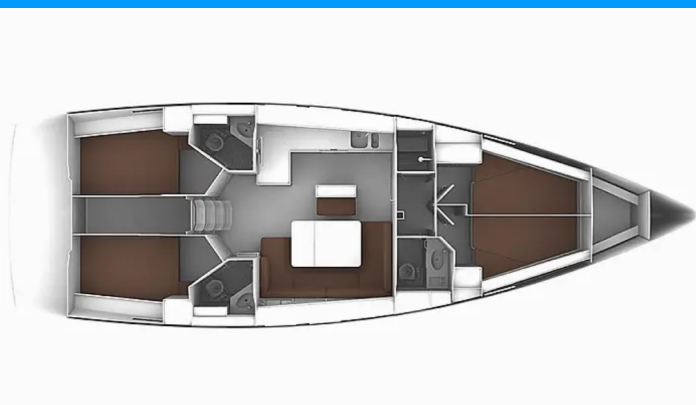

BAVARIA CRUISER 46

Rea

Jacht żaglowy Bavaria Cruiser 46 „Rea”, rok produkcji 2015, jacht ten jest zacumowany w Athens, Marina Alimos (Kalamaki), - Grecja. Jednostka posiada 4 kabiny, może pomieścić 9 persons i posiada 3 WC.

Długość

14.27 m

Kabiny

4

Koje

9

Max. Liczba Osób

9