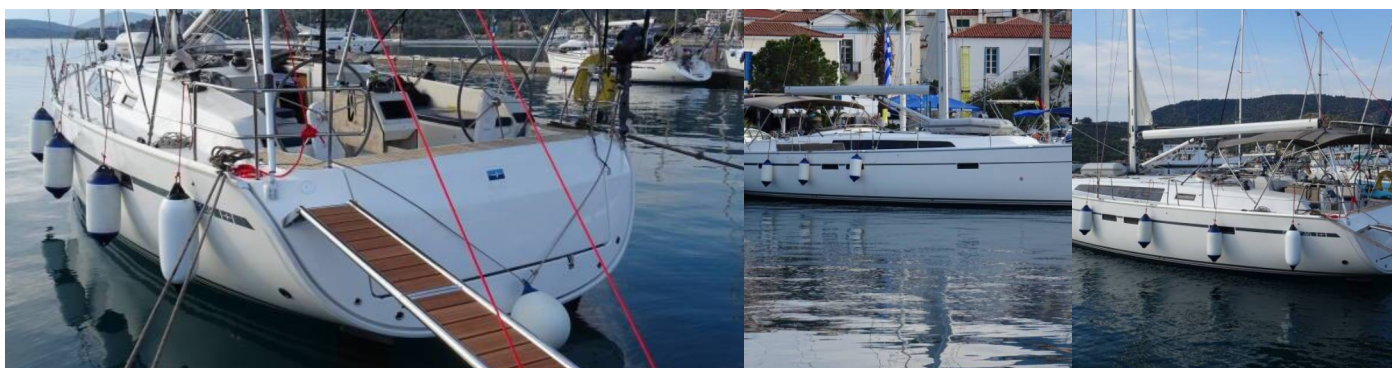

CENA / TYGODNIE

16.05. - 23.05.2026 Zarezerwowany	23.05. - 30.05.2026 Zarezerwowany	30.05. - 20.06.2026 Zarezerwowany	20.06. - 27.06.2026 Zarezerwowany
27.06. - 04.07.2026 Zarezerwowany	04.07. - 11.07.2026 Zarezerwowany	11.07. - 18.07.2026 3.245 € ~~4.700 €~~	18.07. - 08.08.2026 Zarezerwowany
08.08. - 22.08.2026 Zarezerwowany	22.08. - 29.08.2026 3.400 € ~~4.700 €~~	29.08. - 05.09.2026 Zarezerwowany	05.09. - 12.09.2026 Zarezerwowany
12.09. - 19.09.2026 3.400 € ~~4.200 €~~	19.09. - 03.10.2026 Zarezerwowany	03.10. - 10.10.2026 2.430 € ~~3.000 €~~	10.10. - 17.10.2026 2.300 € ~~3.000 €~~
17.10. - 24.10.2026 2.300 € ~~3.000 €~~	24.10. - 31.10.2026 2.300 € ~~3.000 €~~	31.10. - 07.11.2026 2.300 € ~~3.000 €~~	07.11. - 14.11.2026 2.300 € ~~3.000 €~~
14.11. - 21.11.2026 2.300 € ~~3.000 €~~	21.11. - 28.11.2026 2.300 € ~~3.000 €~~	28.11. - 03.04.2027 Zarezerwowany	

WEB

najachty.pl

NUMER TELEFONU

+48 882 071 532

E-MAIL

biuro@najachty.pl

NAJACHTY

ul. Pi. Świętej Małgorzaty 1-2/42B, 58-100, Świdnica, Polska