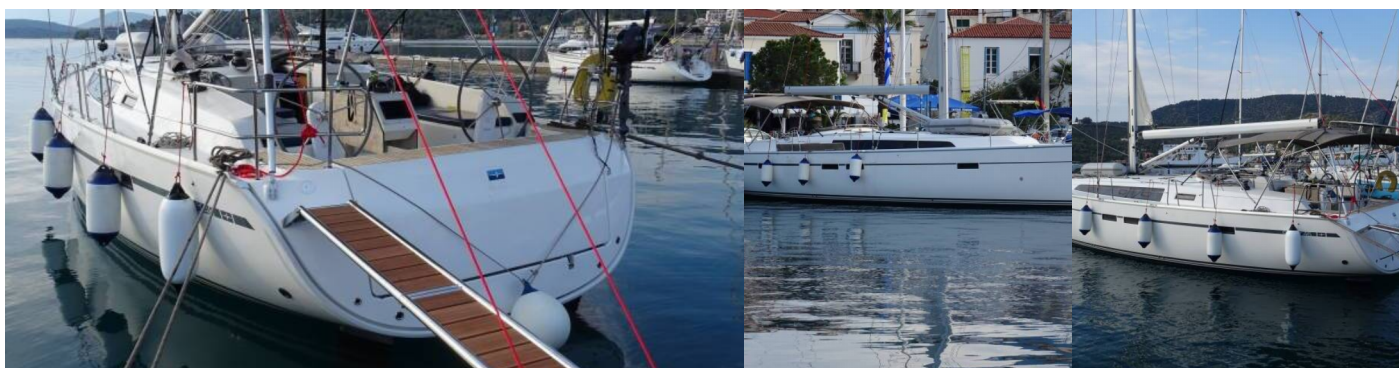

CENA / TYGODNIE

03.04. - 10.04.2027

3.000 €

10.04. - 17.04.2027

3.000 €

17.04. - 24.04.2027

3.300 €

24.04. - 01.05.2027

3.300 €

01.05. - 08.05.2027

3.300 €

08.05. - 15.05.2027

3.300 €

15.05. - 22.05.2027

4.200 €

22.05. - 29.05.2027

4.200 €

29.05. - 05.06.2027

4.200 €

05.06. - 12.06.2027

4.200 €

12.06. - 19.06.2027

4.700 €

19.06. - 26.06.2027

4.700 €

26.06. - 03.07.2027

4.700 €

WEB

najachty.pl

NUMER TELEFONU

+48 882 071 532

E-MAIL

biuro@najachty.pl

NAJACHTY

ul. Pi. Świętej Małgorzaty 1-2/42B, 58-100, Świdnica, Polska