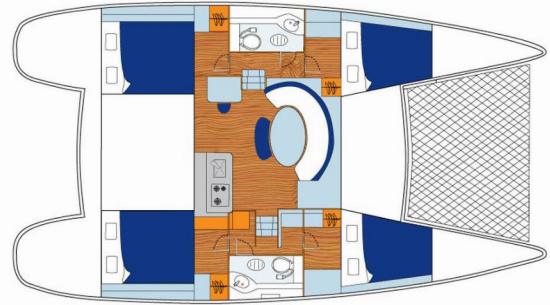

LAGOON 380 S2

Thalassaki

Katamaran Lagoon 380 S2 „Thalassaki”, rok produkcji 2014, jacht ten jest zacumowany w Athens, Marina Alimos (Kalamaki), - Grecja. Jednostka posiada 4 kabiny, może pomieścić 8 + 2 persons i posiada 2 WC.

Thalassaki

Rok Produkcji

2014

Długość

11.55 m

Kabiny

4

Koje

8 + 2

Prysznic

2

STANDARDOWE WYPOSAŻENIE JACHTU

Elektronika

Inwerter (220V), Panele słoneczne

Komfort

Pościel