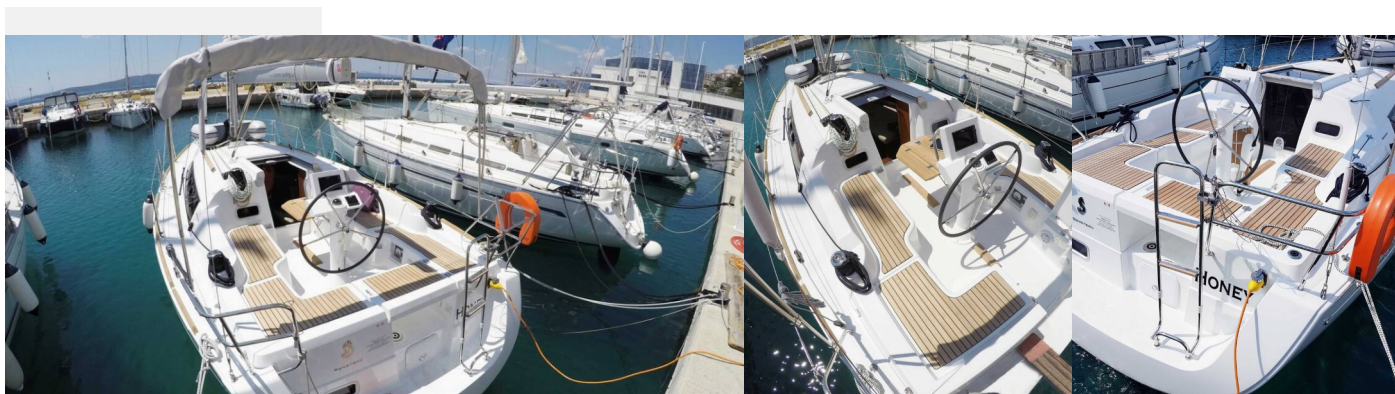

CENA / TYGODNIE

07.06. - 14.06.2025 1.582 € ~~1.850 €~~	14.06. - 21.06.2025 1.582 € ~~1.850 €~~	21.06. - 28.06.2025 1.838 € ~~2.150 €~~	28.06. - 05.07.2025 1.838 € ~~2.150 €~~
05.07. - 12.07.2025 1.940 € ~~2.150 €~~	12.07. - 19.07.2025 2.076 € ~~2.300 €~~	19.07. - 26.07.2025 2.076 € ~~2.300 €~~	26.07. - 02.08.2025 2.076 € ~~2.300 €~~
02.08. - 09.08.2025 2.076 € ~~2.300 €~~	09.08. - 16.08.2025 1.940 € ~~2.150 €~~	16.08. - 23.08.2025 1.940 € ~~2.150 €~~	23.08. - 30.08.2025 1.706 € ~~1.890 €~~
30.08. - 06.09.2025 1.706 € ~~1.890 €~~	06.09. - 13.09.2025 1.471 € ~~1.630 €~~	13.09. - 20.09.2025 1.245 € ~~1.380 €~~	20.09. - 27.09.2025 1.180 € ~~1.380 €~~
27.09. - 04.10.2025 1.026 € ~~1.200 €~~	04.10. - 11.10.2025 1.026 € ~~1.200 €~~	11.10. - 18.10.2025 1.026 € ~~1.200 €~~	18.10. - 25.10.2025 1.026 € ~~1.200 €~~
25.10. - 01.11.2025 1.026 € ~~1.200 €~~	01.11. - 08.11.2025 1.026 € ~~1.200 €~~	08.11. - 15.11.2025 1.026 € ~~1.200 €~~	15.11. - 22.11.2025 1.026 € ~~1.200 €~~
22.11. - 29.11.2025 1.026 € ~~1.200 €~~	29.11. - 06.12.2025 1.026 € ~~1.200 €~~	06.12. - 13.12.2025 1.026 € ~~1.200 €~~	13.12. - 20.12.2025 1.026 € ~~1.200 €~~

WEB

najachty.pl

NUMER TELEFONU

+48 882 071 532

E-MAIL

biuro@najachty.pl

NAJACHTY

ul. Pi. Świętej Małgorzaty 1-2/42B, 58-100, Świdnica, Polska