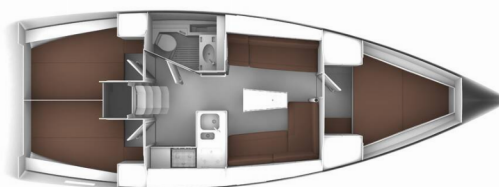

BAVARIA CRUISER 37

Lilli

Jacht żaglowy Bavaria Cruiser 37 „Lilli”, rok produkcji 2017, jacht ten jest zacumowany w Marina Vrsar, - Chorwacja.

Jednostka posiada 3 kabiny, może pomieścić 6 persons i posiada 1 WC.