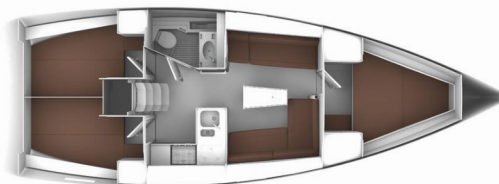

BAVARIA CRUISER 37

Lilli

Jacht żaglowy Bavaria Cruiser 37 „Lilli”, rok produkcji 2017, jacht ten jest zacumowany w Marina Vrsar, - Chorwacja.

Jednostka posiada 3 kabiny, może pomieścić 6 persons i posiada 1 WC.