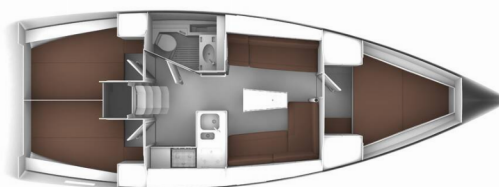

BAVARIA CRUISER 37

Mimi

Jacht żaglowy Bavaria Cruiser 37 „Mimi”, rok produkcji 2017, jacht ten jest zacumowany w Marina Vrsar, - Chorwacja.

Jednostka posiada 3 kabiny, może pomieścić 6 persons i posiada 1 WC.

Mimi

Rok Produkcji

2017

Długość

11.30 m

Kabiny

3

Koje