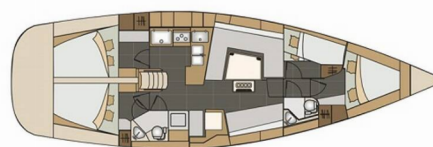

ELAN IMPRESSION 45

Tightrope

Jacht żaglowy Elan Impression 45 „Tightrope”, rok produkcji 2017, jacht ten jest zacumowany w Pula, Marina Polesana, – Chorwacja. Jednostka posiada 4 kabiny, może pomieścić 8 + 2 persons i posiada 2 WC.