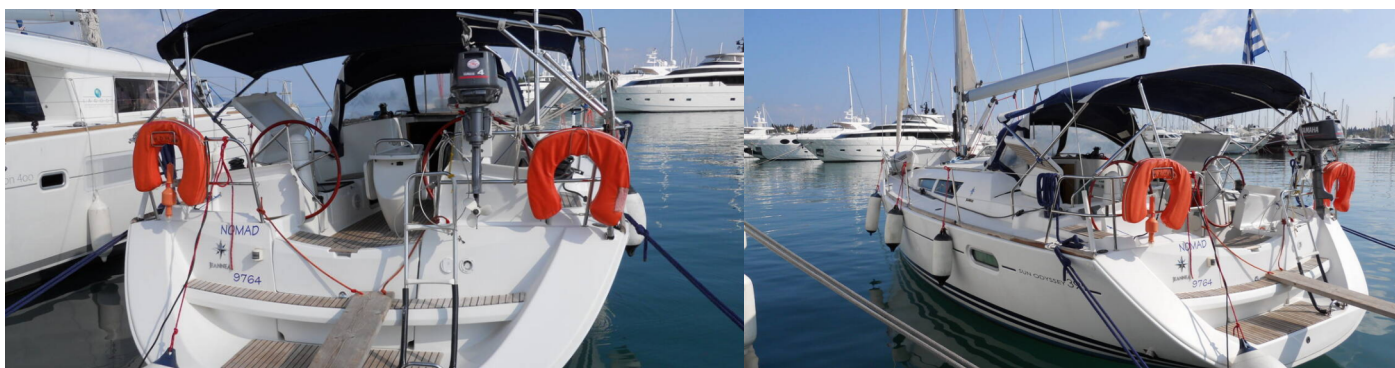

CENA / TYGODNIE

25.04. - 02.05.2026 1.054 € ~~1.240 €~~	02.05. - 09.05.2026 1.054 € ~~1.240 €~~	09.05. - 30.05.2026 Zarezerwowany	30.05. - 13.06.2026 Zarezerwowany
13.06. - 20.06.2026 2.090 €	20.06. - 27.06.2026 2.090 €	27.06. - 04.07.2026 2.090 €	04.07. - 11.07.2026 2.090 €
11.07. - 25.07.2026 Zarezerwowany	25.07. - 08.08.2026 Zarezerwowany	08.08. - 22.08.2026 Zarezerwowany	22.08. - 29.08.2026 Zarezerwowany
29.08. - 12.09.2026 Zarezerwowany	12.09. - 19.09.2026 1.870 €	19.09. - 03.10.2026 Zarezerwowany	03.10. - 10.10.2026 1.240 €
10.10. - 17.10.2026 1.240 €	17.10. - 24.10.2026 1.240 €	24.10. - 31.10.2026 1.240 €	31.10. - 07.11.2026 1.240 €

WEB

najachty.pl

NUMER TELEFONU

+48 882 071 532

E-MAIL

biuro@najachty.pl

NAJACHTY

ul. Pi. Świętej Małgorzaty 1-2/42B, 58-100, Świdnica, Polska