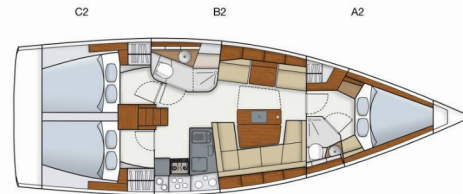

HANSE 415

Vega

Jacht żaglowy Hanse 415 „Vega”, rok produkcji 2017, jacht ten jest zacumowany w Sukosan, D-Marin Dalmacija Marina, - Chorwacja. Jednostka posiada 3 kabiny, może pomieścić 6 + 2 persons i posiada 2 WC.

Vega

Rok Produkcji

2017

Długość

12.40 m

Kabiny

3

Koje