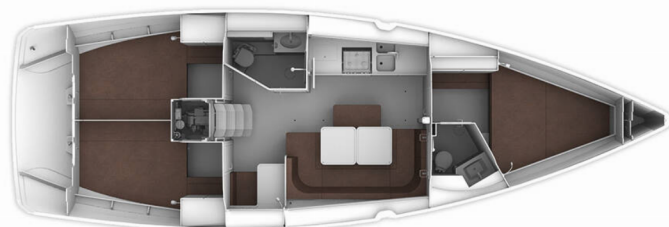

BAVARIA CRUISER 41

MH 72

Jacht żaglowy Bavaria Cruiser 41 „MH 72”, rok produkcji 2017, jacht ten jest zacumowany w Marina Hramina, Murter, - Chorwacja. Jednostka posiada 3 kabiny, może pomieścić 6 + 1 persons i posiada 2 WC.