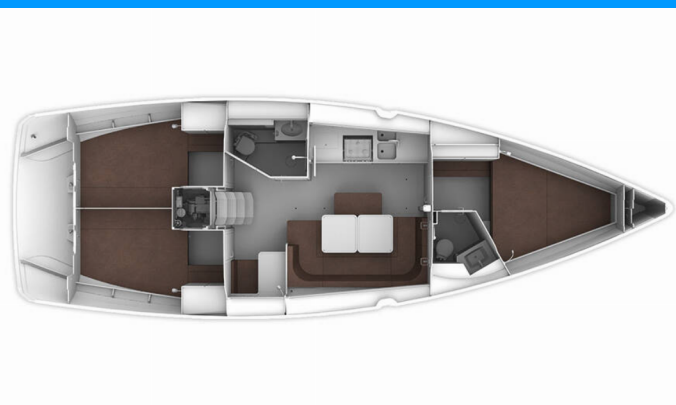

BAVARIA CRUISER 41

MH 71

Jacht żaglowy Bavaria Cruiser 41 „MH 71”, rok produkcji 2017, jacht ten jest zacumowany w Marina Hramina, Murter, - Chorwacja. Jednostka posiada 3 kabiny, może pomieścić 6 + 1 persons i posiada 2 WC.