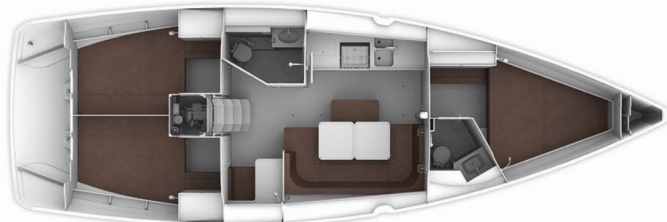

BAVARIA CRUISER 41

MH 69

Jacht żaglowy Bavaria Cruiser 41 „MH 69”, rok produkcji 2017, jacht ten jest zacumowany w Marina Hramina, Murter, - Chorwacja. Jednostka posiada 3 kabiny, może pomieścić 6 + 1 persons i posiada 2 WC.