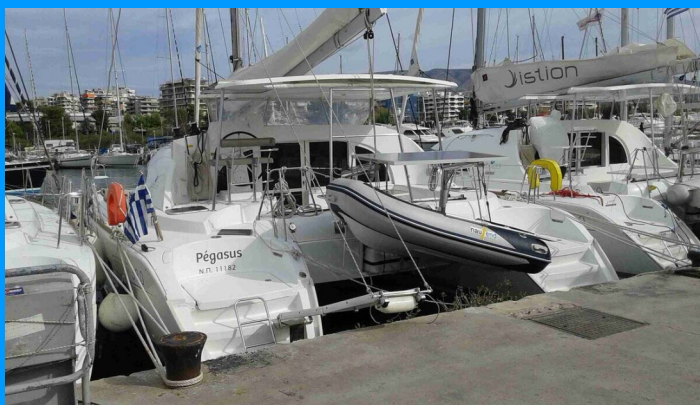

# LAGOON 380 S2

Pegasus

Katamaran Lagoon 380 S2 „Pegasus”, rok produkcji 2015, jacht ten jest zacumowany w Rhodes New Marina, - Grecja.

Jednostka posiada 4 + 2 kabiny, może pomieścić 8 + 2 persons i posiada 2 WC.

## SPECYFIKACJA JACHTU

Baza Czarterowa

**Rhodes New Marina, Grecja**

Yacht ID

**1074**

Producent

**Lagoon-Bénéteau**

Imię