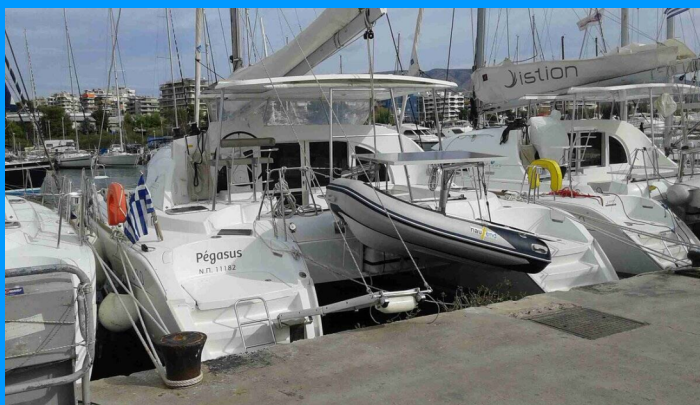

# LAGOON 380 S2

Pegasus

Katamaran Lagoon 380 S2 „Pegasus”, rok produkcji 2015, jacht ten jest zacumowany w Athens, Marina Alimos (Kalamaki), - Grecja. Jednostka posiada 4 + 2 kabiny, może pomieścić 8 + 2 persons i posiada 2 WC.

## SPECYFIKACJA JACHTU

Baza Czarterowa

**Athens, Marina Alimos (Kalamaki),  
Grecja**

Yacht ID

**1074**

Producent

**Lagoon-Bénéteau**

Imię