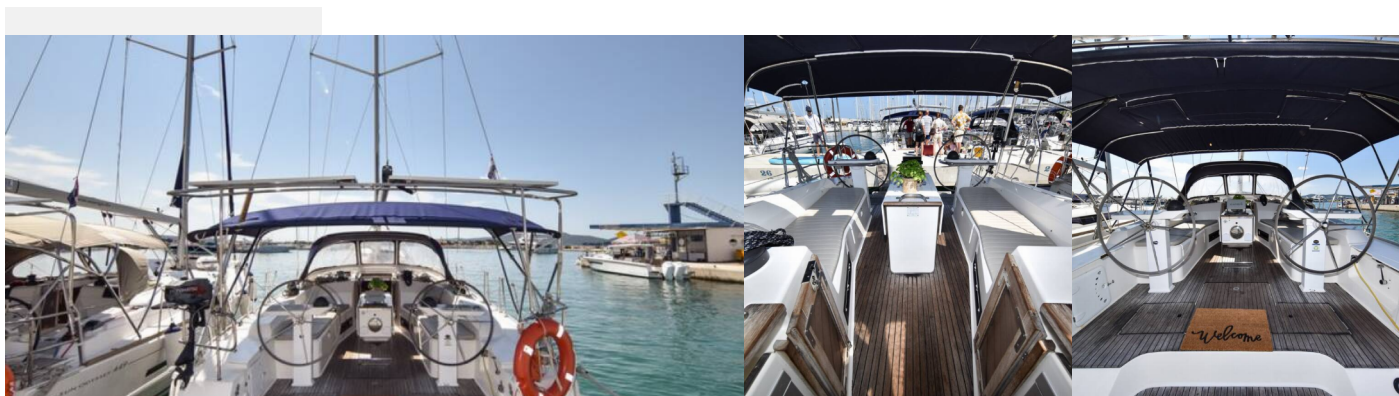

CENA / TYGODNIE

07.06. - 14.06.2025 2.800 € ~~3.500 €~~	14.06. - 21.06.2025 2.800 € ~~3.500 €~~	21.06. - 28.06.2025 2.880 € ~~3.600 €~~	28.06. - 05.07.2025 2.960 € ~~3.700 €~~
05.07. - 12.07.2025 2.800 € ~~3.500 €~~	12.07. - 19.07.2025 3.120 € ~~3.900 €~~	19.07. - 26.07.2025 3.200 € ~~4.000 €~~	26.07. - 02.08.2025 Zarezerwowany
02.08. - 09.08.2025 3.200 € ~~4.000 €~~	09.08. - 16.08.2025 3.040 € ~~3.800 €~~	16.08. - 23.08.2025 2.960 € ~~3.700 €~~	23.08. - 30.08.2025 Zarezerwowany
30.08. - 06.09.2025 2.640 € ~~3.300 €~~	06.09. - 13.09.2025 2.635 € ~~3.100 €~~	13.09. - 20.09.2025 2.508 € ~~2.950 €~~	20.09. - 27.09.2025 2.210 € ~~2.600 €~~
27.09. - 04.10.2025 1.615 € ~~1.900 €~~	04.10. - 11.10.2025 1.615 € ~~1.900 €~~	11.10. - 18.10.2025 1.615 € ~~1.900 €~~	18.10. - 25.10.2025 1.615 € ~~1.900 €~~
25.10. - 01.11.2025 1.615 € ~~1.900 €~~	01.11. - 08.11.2025 1.615 € ~~1.900 €~~	08.11. - 15.11.2025 1.615 € ~~1.900 €~~	15.11. - 22.11.2025 1.615 € ~~1.900 €~~
22.11. - 29.11.2025 1.615 € ~~1.900 €~~	29.11. - 06.12.2025 1.615 € ~~1.900 €~~	06.12. - 13.12.2025 1.615 € ~~1.900 €~~	13.12. - 20.12.2025 1.615 € ~~1.900 €~~

WEB

najachty.pl

NUMER TELEFONU

+48 882 071 532

E-MAIL

biuro@najachty.pl

NAJACHTY

ul. Pi. Świętej Małgorzaty 1-2/42B, 58-100, Świdnica, Polska