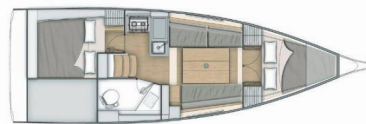

OCEANIS 30.1

Reef

Jacht żaglowy Oceanis 30.1 „Reef”, rok produkcji 2021, jacht ten jest zacumowany w Palma de Mallorca, Marina Cuarentena, - Hiszpania. Jednostka posiada 2 kabiny, może pomieścić 4 persons i posiada 1 WC.

Reef

Rok Produkcji

2021

Długość

9.53 m

Kabiny

2

Koje