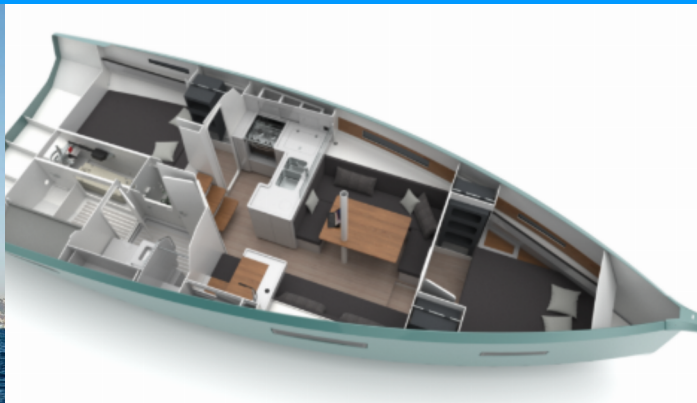

RM 1080

Delicia

Jacht żaglowy RM 1080 „Delicia”, rok produkcji 2024, jacht ten jest zacumowany w Marseille, Corbières Port Services, - Francja. Jednostka posiada 2 kabiny, może pomieścić 6 persons i posiada 1 WC.

Delicia

Rok Produkcji

2024

Długość

10.80 m

Kabiny

2

Koje