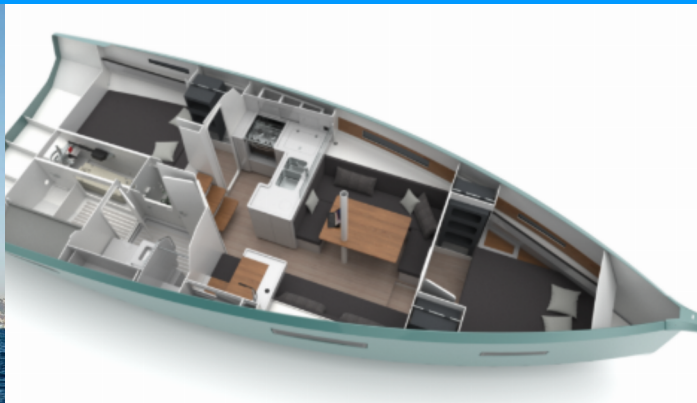

# RM 1080

Delicia

Jacht żaglowy RM 1080 „Delicia”, rok produkcji 2024, jacht ten jest zacumowany w Marseille, Corbières Port Services, - Francja. Jednostka posiada 2 kabiny, może pomieścić 6 persons i posiada 1 WC.

**Delicia**

Rok Produkcji

**2024**

Długość

**10.80 m**

Kabiny

**2**

Koje

Maszt z włókna węglowego

Pokład

Daszek bimini, Podwójny kil, Prysznic na rufie / w kokpicie,  
Stół w kokpicie

Rozrywka

Odtwarzacz Bluetooth