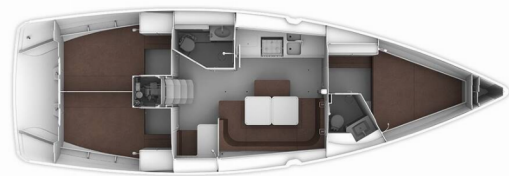

BAVARIA CRUISER 41

Patrizia

Jacht żaglowy Bavaria Cruiser 41 „Patrizia”, rok produkcji 2016, jacht ten jest zacumowany w Sukosan, D-Marin Dalmacija Marina, - Chorwacja. Jednostka posiada 3 kabiny, może pomieścić 6 + 2 persons i posiada 2 WC.

6 + 2

Prysznic

2

STANDARDOWE WYPOSAŻENIE JACHTU

Bezpieczeństwo

Radio UKF

Elektronika

Panele słoneczne (175x2)