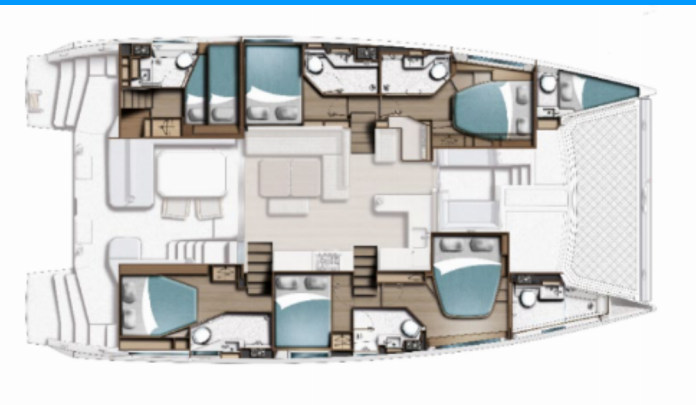

LEOPARD 52

New

Katamaran Leopard 52 „New”, rok produkcji 2026, jacht ten jest zacumowany w Portorosa, - Włochy. Jednostka posiada 6 + 1 kabiny, może pomieścić 12 + 1 persons i posiada 7 WC.

SPECYFIKACJA JACHTU

Rok Produkcji

2026

Długość

15.75 m

Kabiny

6 + 1

Koje

12 + 1