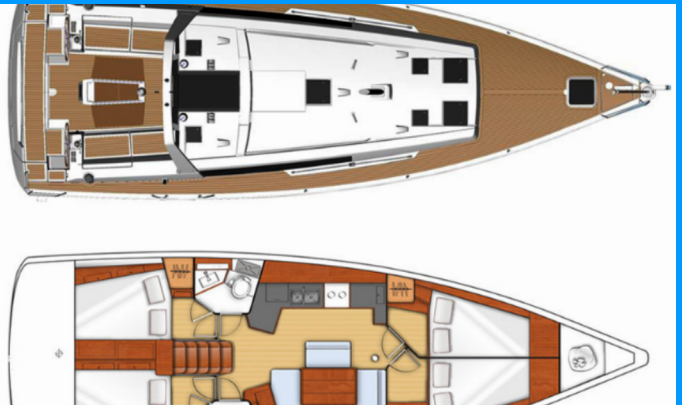

OCEANIS 45

Melinda

Jacht żaglowy Oceanis 45 „Melinda”, rok produkcji 2012, jacht ten jest zacumowany w Lefkas main port, Lefkas - Grecja. Jednostka posiada 4 kabiny, może pomieścić 10 persons i posiada 2 WC.

Melinda

Rok Produkcji

2012

Długość

13.85 m

Kabiny

4

Koje

0

Max. Liczba Osób

10

Prysznic

2

STANDARDOWE WYPOSAŻENIE JACHTU

Elektronika

Panele słoneczne