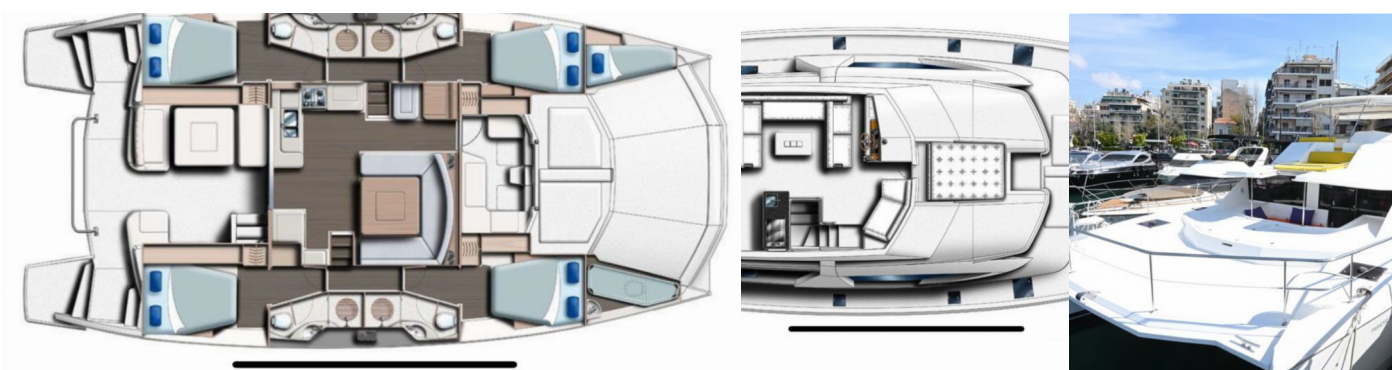

CENA / TYGODNIE

07.11. - 14.11.2026

6.000 €

14.11. - 21.11.2026

6.000 €

21.11. - 28.11.2026

6.000 €

28.11. - 05.12.2026

6.000 €

05.12. - 12.12.2026

6.000 €

12.12. - 19.12.2026

6.000 €

19.12. - 26.12.2026

6.000 €

WEB

najachty.pl

NUMER TELEFONU

+48 882 071 532

E-MAIL

biuro@najachty.pl

NAJACHTY

ul. Pi. Świętej Małgorzaty 1-2/42B, 58-100, Świdnica, Polska