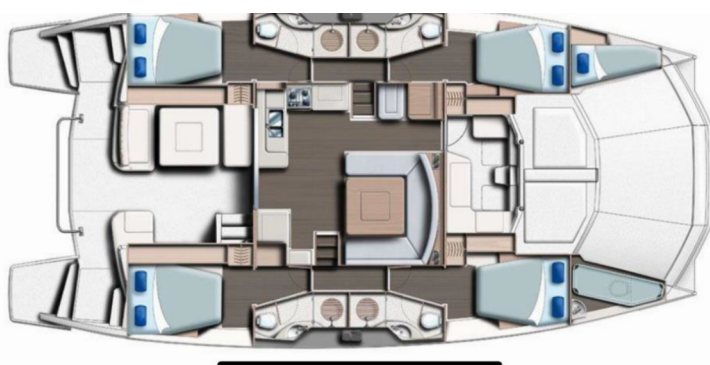

CENA / TYGODNIE

25.04. - 02.05.2026 9.000 €	02.05. - 09.05.2026 9.000 €	09.05. - 16.05.2026 9.000 €	16.05. - 23.05.2026 9.000 €
23.05. - 30.05.2026 10.800 €	30.05. - 06.06.2026 10.800 €	06.06. - 13.06.2026 10.800 €	13.06. - 20.06.2026 10.800 €
20.06. - 27.06.2026 13.500 €	27.06. - 04.07.2026 13.500 €	04.07. - 11.07.2026 13.500 €	11.07. - 18.07.2026 13.500 €
18.07. - 25.07.2026 13.500 €	25.07. - 01.08.2026 16.200 €	01.08. - 08.08.2026 16.200 €	08.08. - 15.08.2026 16.200 €
15.08. - 22.08.2026 16.200 €	22.08. - 29.08.2026 13.500 €	29.08. - 05.09.2026 13.500 €	05.09. - 12.09.2026 13.500 €
12.09. - 19.09.2026 10.800 €	19.09. - 26.09.2026 10.800 €	26.09. - 03.10.2026 9.000 €	03.10. - 10.10.2026 9.000 €
10.10. - 17.10.2026 6.000 €	17.10. - 24.10.2026 6.000 €	24.10. - 31.10.2026 6.000 €	31.10. - 07.11.2026 6.000 €

WEB

najachty.pl

NUMER TELEFONU

+48 882 071 532

E-MAIL

biuro@najachty.pl

NAJACHTY

ul. Pi. Świętej Małgorzaty 1-2/42B, 58-100, Świdnica, Polska